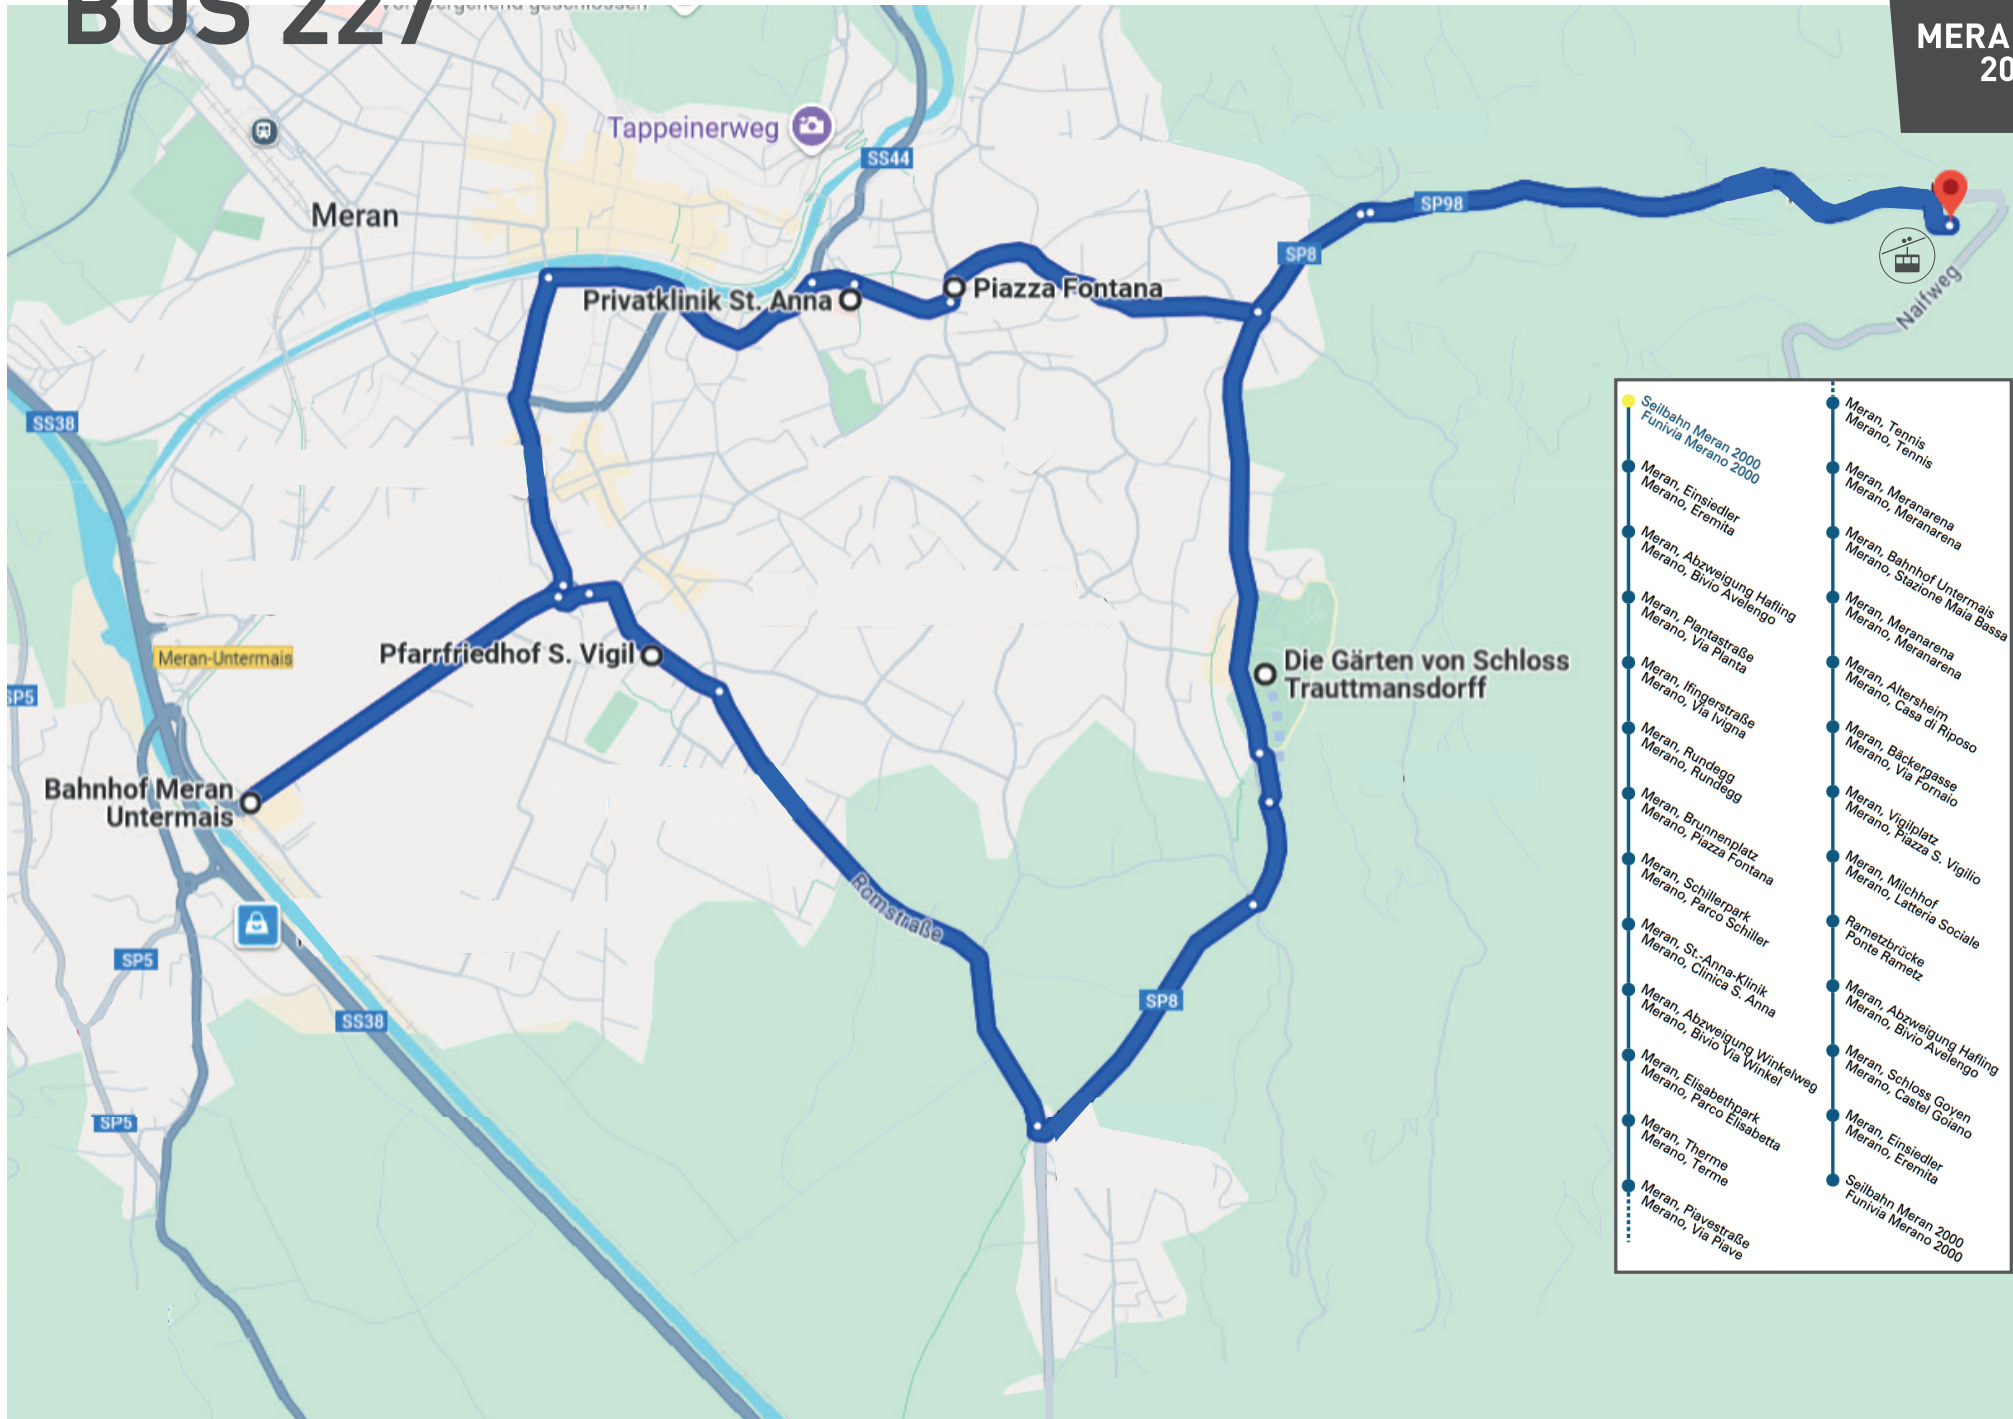

BUS 227

MERANO
2000

- Seilbahn Merano 2000
Funivia Merano 2000
- Meran, Einsiedler
Merano, Eremita
- Meran, Abzweigung Hafting
Merano, Bivio Avelengo
- Meran, Plantastraße
Merano, Via Planta
- Meran, Ifingerstraße
Merano, Via Ivigna
- Meran, Rundegg
Merano, Rundegg
- Meran, Brunnenplatz
Merano, Piazza Fontana
- Meran, Schillerpark
Merano, Parco Schiller
- Meran, St.-Anna-Klinik
Merano, Clinica S. Anna
- Meran, Abzweigung Winkelweg
Merano, Bivio Via Winkel
- Meran, Elisabethpark
Merano, Parco Elisabetta
- Meran, Terme
Merano, Terme
- Meran, Tennis
Merano, Tennis
- Meran, Meranarena
Merano, Meranarena
- Meran, Bahnhof Untermaiss
Merano, Stazione Maia Bessa
- Meran, Meranarena
Merano, Meranarena
- Meran, Altersheim
Merano, Casa di Riposo
- Meran, Bäckergasse
Merano, Via Fornajo
- Meran, Vigilplatz
Merano, Piazza S. Vigilio
- Meran, Milchhof
Merano, Latteria Sociale
- Rametzbrücke
Ponte Rametz
- Meran, Abzweigung Hafting
Merano, Bivio Avelengo
- Meran, Schloss Goyen
Merano, Castel Golano
- Meran, Einsiedler
Merano, Eremita
- Seilbahn Merano 2000
Funivia Merano 2000