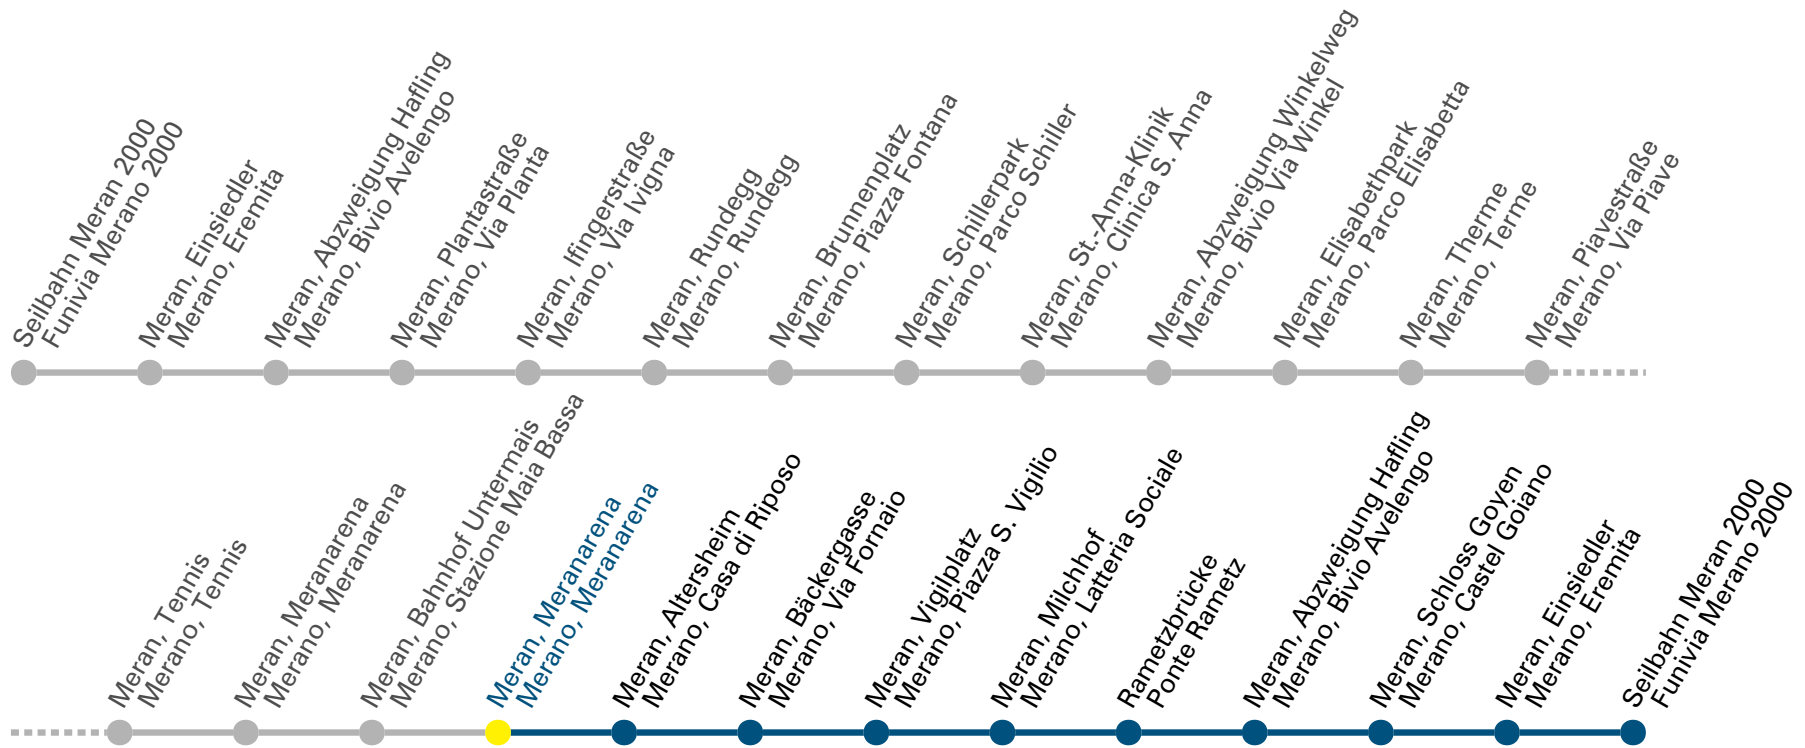

Meran, Meranarena | Merano, Meranarena

227

SKIBUS MERAN 2000 | SKIBUS MERANO 2000

Meran, Meranarena	8.20	8.56	9.41	10.21	11.01	12.46	13.46	14.46	15.21	16.01	16.46	Merano, Meranarena
Meran, Bäckergasse	8.22	8.58	9.43	10.23	11.03	12.48	13.48	14.48	15.23	16.03	16.48	Merano, Via Fornaio
Rametzbrücke	8.29	9.05	9.50	10.30	11.10	12.55	13.55	14.55	15.30	16.10	16.55	Ponte Rametz
Meran, Schloss Goyen	8.30	9.06	9.51	10.31	11.11	12.56	13.56	14.56	15.31	16.11	16.56	Merano, Castel Goiano
Meran, Einsiedler	8.31	9.07	9.52	10.32	11.12	12.57	13.57	14.57	15.32	16.12	16.57	Merano, Eremita
Seilbahn Meran 2000	8.32	9.08	9.53	10.33	11.13	12.58	13.58	14.58	15.33	16.13	16.58	Funivia Merano 2000