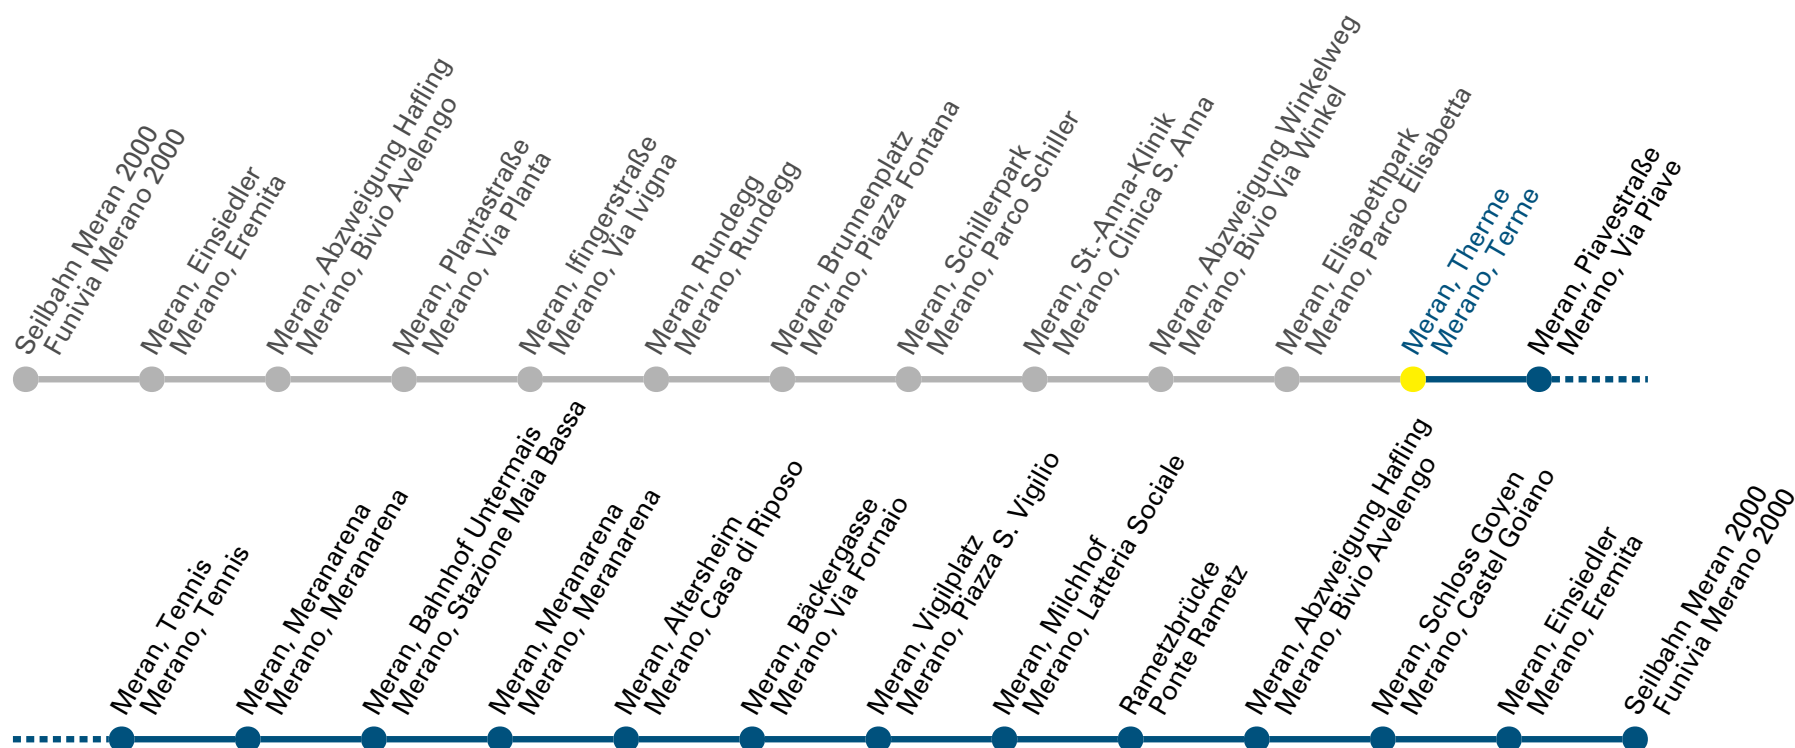

Meran, Terme | Merano, Terme

227

SKIBUS MERAN 2000 | SKIBUS MERANO 2000

Meran, Terme	8.10	8.46	9.31	10.11	10.51	12.36	13.36	14.36	15.11	15.51	16.36	Merano, Terme
Meran, Piavestraße	8.11	8.47	9.32	10.12	10.52	12.37	13.37	14.37	15.12	15.52	16.37	Merano, Via Piave
Meran, Meranarena	8.14	8.50	9.35	10.15	10.55	12.40	13.40	14.40	15.15	15.55	16.40	Merano, Meranarena
Meran, Bahnhof Untermais	8.17	8.53	9.38	10.18	10.58	12.43	13.43	14.43	15.18	15.58	16.43	Merano, Stazione Maia Bassa
Meran, Meranarena	8.20	8.56	9.41	10.21	11.01	12.46	13.46	14.46	15.21	16.01	16.46	Merano, Meranarena
Meran, Bäcker-gasse	8.22	8.58	9.43	10.23	11.03	12.48	13.48	14.48	15.23	16.03	16.48	Merano, Via Fornaio
Rametzbrücke	8.29	9.05	9.50	10.30	11.10	12.55	13.55	14.55	15.30	16.10	16.55	Ponte Rametz
Meran, Schloss Goyen	8.30	9.06	9.51	10.31	11.11	12.56	13.56	14.56	15.31	16.11	16.56	Merano, Castel Goiano
Meran, Einsiedler	8.31	9.07	9.52	10.32	11.12	12.57	13.57	14.57	15.32	16.12	16.57	Merano, Eremita
Seilbahn Meran 2000	8.32	9.08	9.53	10.33	11.13	12.58	13.58	14.58	15.33	16.13	16.58	Funivia Merano 2000

Meran, Terme	17.11											Merano, Terme
Meran, Piavestraße	17.12											Merano, Via Piave
Meran, Meranarena	17.15											Merano, Meranarena
Meran, Bahnhof Untermais	17.16											Merano, Stazione Maia Bassa