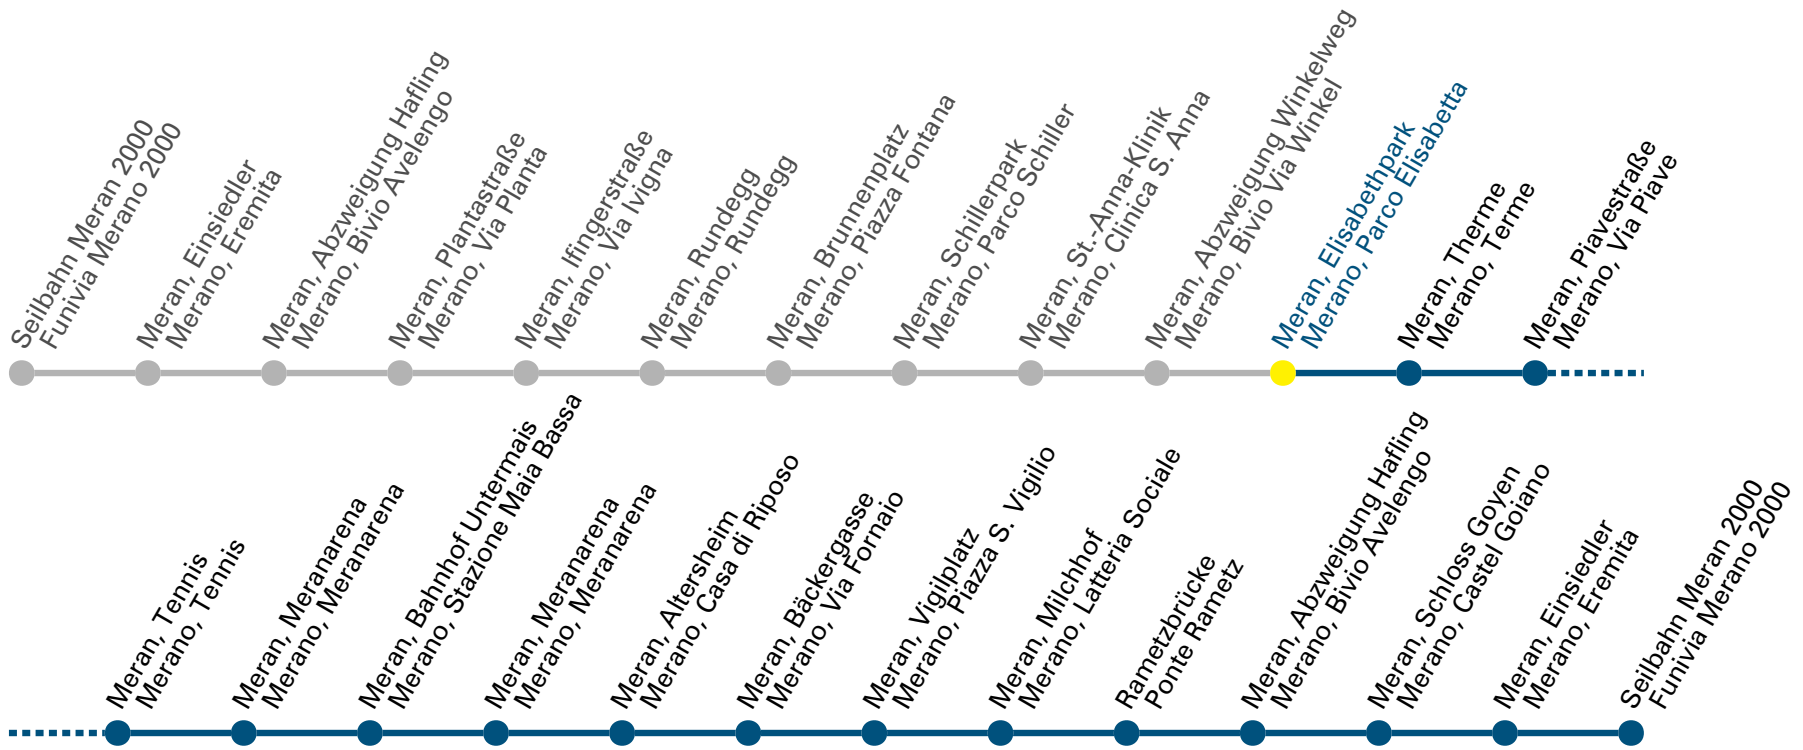

Merano2

Wir bitten die Fahrgäste im Haltestellenbereich zu warten und dem Busfahrer mittels Handzeichen den Einsteigewunsch mitzuteilen. | Invitiamo i clienti a sostare nell'area di fermata e a segnalare l'intenzione di salire a bordo con un cenno della mano all'avvicinarsi dell'autobus. | Prion bel i passajires de aspitè tl raion dla fermada y de ti fé n sèni cun la man ala curiera che vèn adalersch che n ulèssa senté su.

Meran, Elisabethpark | Merano, Parco Elisabetta

227

SKIBUS MERAN 2000 | SKIBUS MERANO 2000

Meran, Elisabethpark	8.44	9.29	10.09	10.49	12.34	13.34	14.34	15.09	15.49	16.34	17.09	Merano, Parco Elisabetta
Meran, Piavestraße	8.47	9.32	10.12	10.52	12.37	13.37	14.37	15.12	15.52	16.37	17.12	Merano, Via Piave
Meran, Meranarena	8.50	9.35	10.15	10.55	12.40	13.40	14.40	15.15	15.55	16.40	17.15	Merano, Meranarena
Meran, Bahnhof Untermais	8.53	9.38	10.18	10.58	12.43	13.43	14.43	15.18	15.58	16.43	17.16	Merano, Stazione Maia Bassa
Meran, Meranarena	8.56	9.41	10.21	11.01	12.46	13.46	14.46	15.21	16.01	16.46		Merano, Meranarena
Meran, Bäckergasse	8.58	9.43	10.23	11.03	12.48	13.48	14.48	15.23	16.03	16.48		Merano, Via Fornaio
Rametzbrücke	9.05	9.50	10.30	11.10	12.55	13.55	14.55	15.30	16.10	16.55		Ponte Rametz
Meran, Schloss Goyen	9.06	9.51	10.31	11.11	12.56	13.56	14.56	15.31	16.11	16.56		Merano, Castel Goiano
Meran, Einsiedler	9.07	9.52	10.32	11.12	12.57	13.57	14.57	15.32	16.12	16.57		Merano, Eremita
Seilbahn Meran 2000	9.08	9.53	10.33	11.13	12.58	13.58	14.58	15.33	16.13	16.58		Funivia Merano 2000