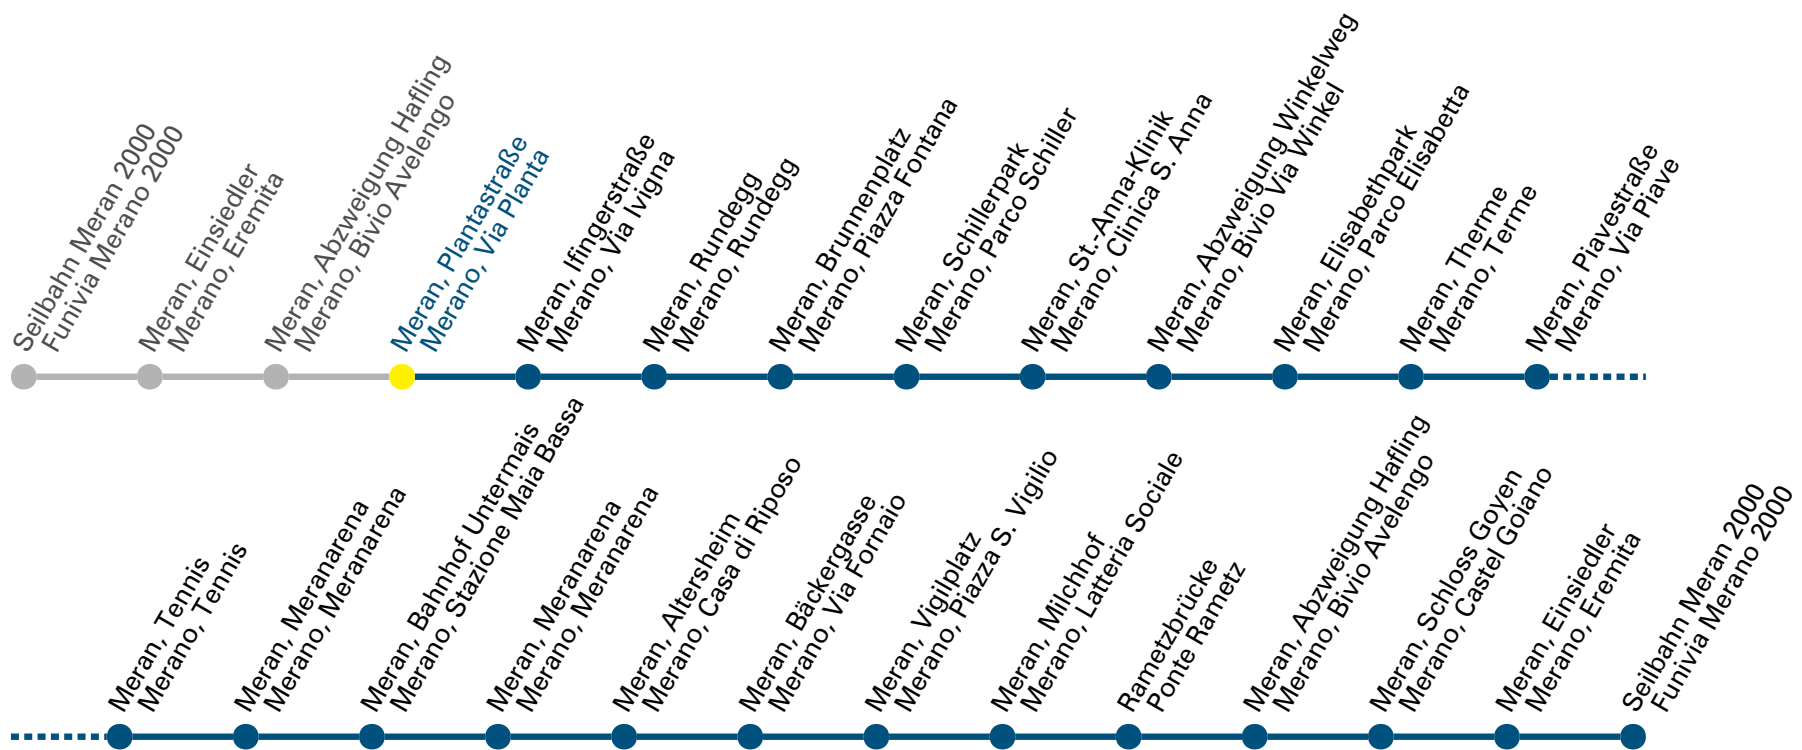

Meran, Plantastraße	17.02	Merano, Via Planta
Meran, Brunnenplatz	17.05	Merano, Piazza Fontana
Meran, Abzweigung Winkelweg	17.08	Merano, Bivio Via Winkel
Meran, Piavestraße	17.12	Merano, Via Piave
Meran, Meranarena	17.15	Merano, Meranarena
Meran, Bahnhof Untermais	17.16	Merano, Stazione Maia Bassa

GÜLTIG AB 29.11.2024
IN VIGORE DAL 29.11.2024

Merano2