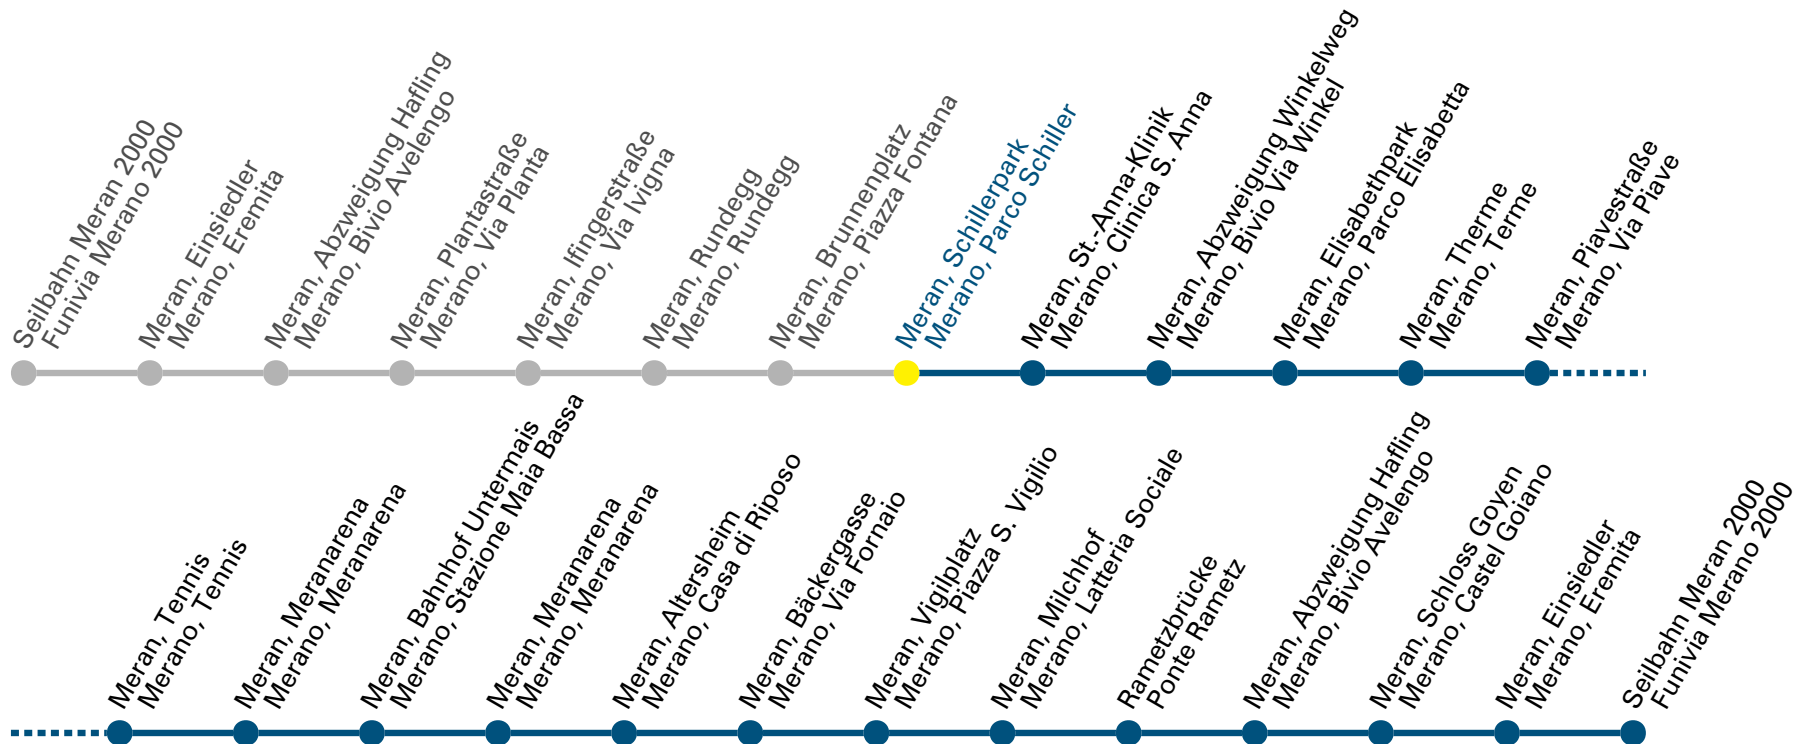

227

SKIBUS MERAN 2000 | SKIBUS MERANO 2000

Meran, Schillerpark	8.41	9.26	10.06	10.46	12.31	13.31	14.31	15.06	15.46	16.31	Merano, Parco Schiller
Meran, Abzweigung Winkelweg	8.43	9.28	10.08	10.48	12.33	13.33	14.33	15.08	15.48	16.33	Merano, Bivio Via Winkel
Meran, Piavestraße	8.47	9.32	10.12	10.52	12.37	13.37	14.37	15.12	15.52	16.37	Merano, Via Piave
Meran, Meranarena	8.50	9.35	10.15	10.55	12.40	13.40	14.40	15.15	15.55	16.40	Merano, Meranarena
Meran, Bahnhof Untermais	8.53	9.38	10.18	10.58	12.43	13.43	14.43	15.18	15.58	16.43	Merano, Stazione Maia Bassa
Meran, Meranarena	8.56	9.41	10.21	11.01	12.46	13.46	14.46	15.21	16.01	16.46	Merano, Meranarena
Meran, Bäckergasse	8.58	9.43	10.23	11.03	12.48	13.48	14.48	15.23	16.03	16.48	Merano, Via Fornaio
Rametzbrücke	9.05	9.50	10.30	11.10	12.55	13.55	14.55	15.30	16.10	16.55	Ponte Rametz
Meran, Schloss Goyen	9.06	9.51	10.31	11.11	12.56	13.56	14.56	15.31	16.11	16.56	Merano, Castel Goiano
Meran, Einsiedler	9.07	9.52	10.32	11.12	12.57	13.57	14.57	15.32	16.12	16.57	Merano, Eremita
Seilbahn Meran 2000	9.08	9.53	10.33	11.13	12.58	13.58	14.58	15.33	16.13	16.58	Funivia Merano 2000

Meran, Schillerpark	17.06										Merano, Parco Schiller
Meran, Abzweigung Winkelweg	17.08										Merano, Bivio Via Winkel
Meran, Piavestraße	17.12										Merano, Via Piave
Meran, Meranarena	17.15										Merano, Meranarena
Meran, Bahnhof Untermais	17.16										Merano, Stazione Maia Bassa

GÜLTIG AB 29.11.2024
IN VIGORE DAL 29.11.2024

südtirolmobil
altoadigemobilità
südtirolmubiltà

00643

Info 0471 220 880

www.suedtirolmobil.info
www.altoadigemobilita.info
www.suedtirolmubilta.info

Merano2

Wir bitten die Fahrgäste im Haltestellenbereich zu warten und dem Busfahrer mittels Handzeichen den Einsteigewunsch mitzuteilen. | Invitiamo i clienti a sostare nell'area di fermata e a segnalare l'intenzione di salire a bordo con un cenno della mano all'avvicinarsi dell'autobus. | Prion bel i passajires de aspitè tl raion dla fermada y de ti fé n sèni cun la man ala curiera che vèn adalersch che n ulèssa senté su.