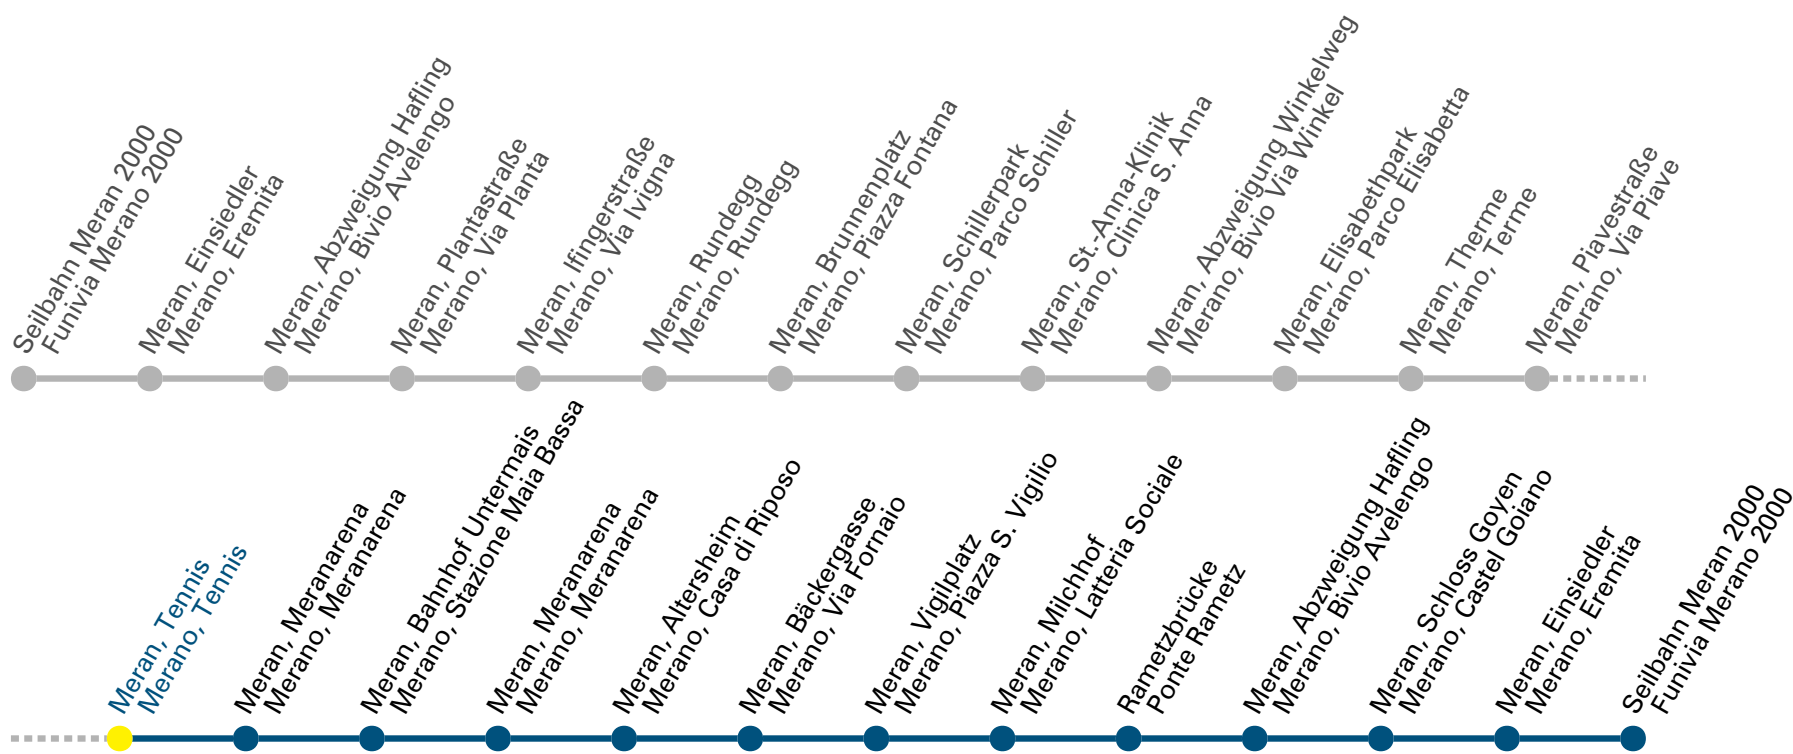

Meran, Tennis | Merano, Tennis

227

SKIBUS MERAN 2000 | SKIBUS MERANO 2000

Meran, Tennis	8.12	8.48	9.33	10.13	10.53	12.38	13.38	14.38	15.13	15.53	16.38	Merano, Tennis
Meran, Meranarena	8.14	8.50	9.35	10.15	10.55	12.40	13.40	14.40	15.15	15.55	16.40	Merano, Meranarena
Meran, Bahnhof Untermais	8.17	8.53	9.38	10.18	10.58	12.43	13.43	14.43	15.18	15.58	16.43	Merano, Stazione Maia Bassa
Meran, Meranarena	8.20	8.56	9.41	10.21	11.01	12.46	13.46	14.46	15.21	16.01	16.46	Merano, Meranarena
Meran, Bäckergasse	8.22	8.58	9.43	10.23	11.03	12.48	13.48	14.48	15.23	16.03	16.48	Merano, Via Fornaio
Rametzbrücke	8.29	9.05	9.50	10.30	11.10	12.55	13.55	14.55	15.30	16.10	16.55	Ponte Rametz
Meran, Schloss Goyen	8.30	9.06	9.51	10.31	11.11	12.56	13.56	14.56	15.31	16.11	16.56	Merano, Castel Goiano
Meran, Einsiedler	8.31	9.07	9.52	10.32	11.12	12.57	13.57	14.57	15.32	16.12	16.57	Merano, Eremita
Seilbahn Meran 2000	8.32	9.08	9.53	10.33	11.13	12.58	13.58	14.58	15.33	16.13	16.58	Funivia Merano 2000

Meran, Tennis	17.13											Merano, Tennis
Meran, Meranarena	17.15											Merano, Meranarena
Meran, Bahnhof Untermais	17.16											Merano, Stazione Maia Bassa

GÜLTIG AB 29.11.2024
IN VIGORE DAL 29.11.2024

südtirolmobil
altoadigemobilità
südtirolmubiltà

00396

Info 0471 220 880

www.suedtirolmobil.info
www.altoadigemobilita.info
www.suedtirolmubilta.info

Merano2