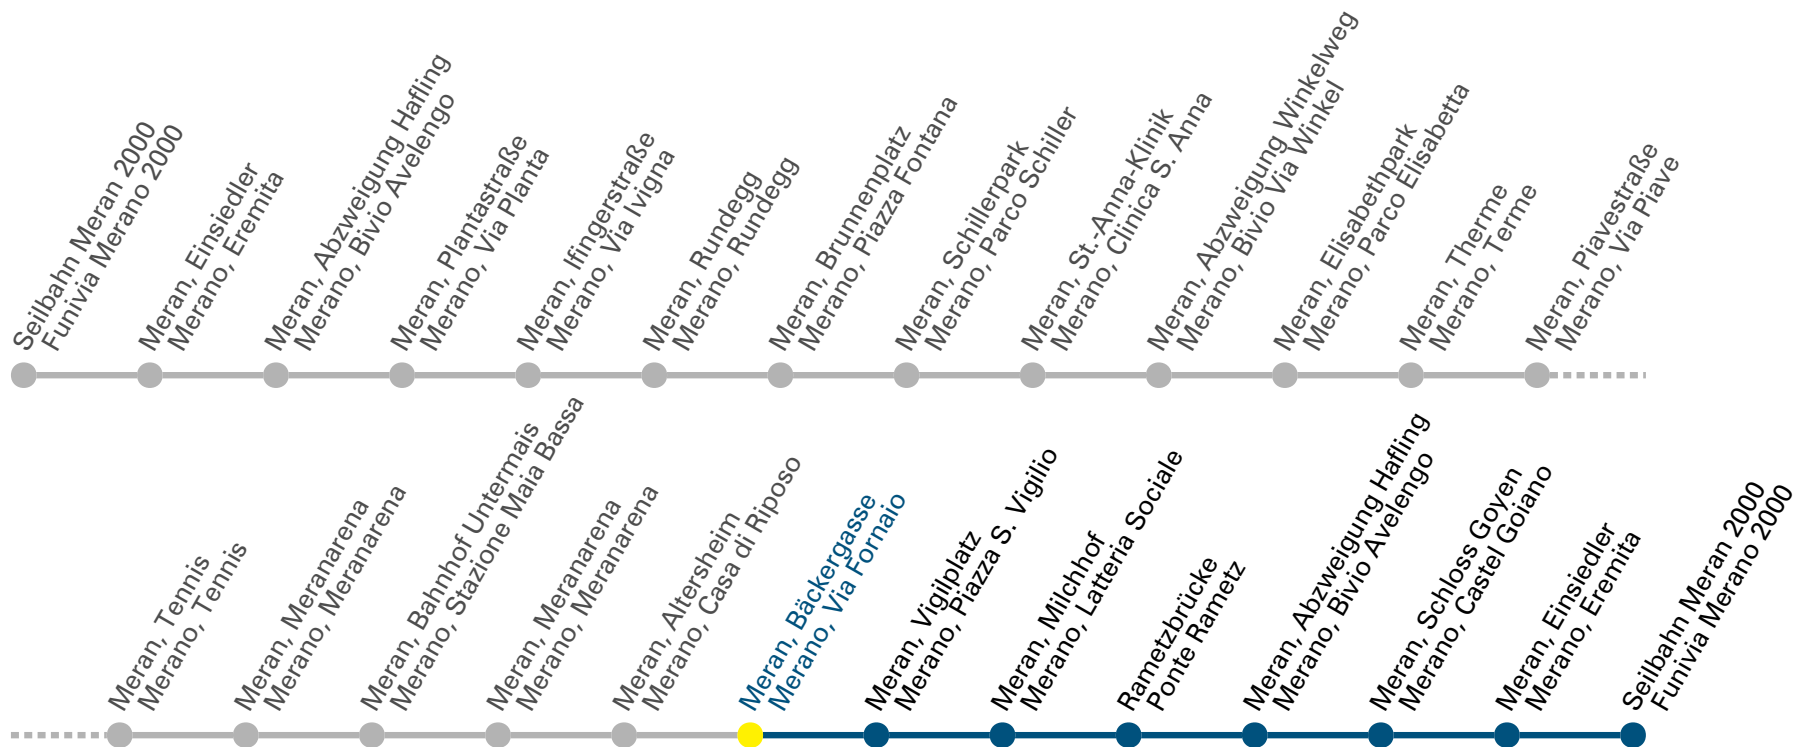

Meran, Bäcker-gasse | Merano, Via Fornaio

227

SKIBUS MERAN 2000 | SKIBUS MERANO 2000

Meran, Bäcker-gasse	8.22	8.58	9.43	10.23	11.03	12.48	13.48	14.48	15.23	16.03	16.48	Merano, Via Fornaio
Rametzbrücke	8.29	9.05	9.50	10.30	11.10	12.55	13.55	14.55	15.30	16.10	16.55	Ponte Rametz
Meran, Schloss Goyen	8.30	9.06	9.51	10.31	11.11	12.56	13.56	14.56	15.31	16.11	16.56	Merano, Castel Goiano
Meran, Einsiedler	8.31	9.07	9.52	10.32	11.12	12.57	13.57	14.57	15.32	16.12	16.57	Merano, Eremita
Seilbahn Meran 2000	8.32	9.08	9.53	10.33	11.13	12.58	13.58	14.58	15.33	16.13	16.58	Funivia Merano 2000