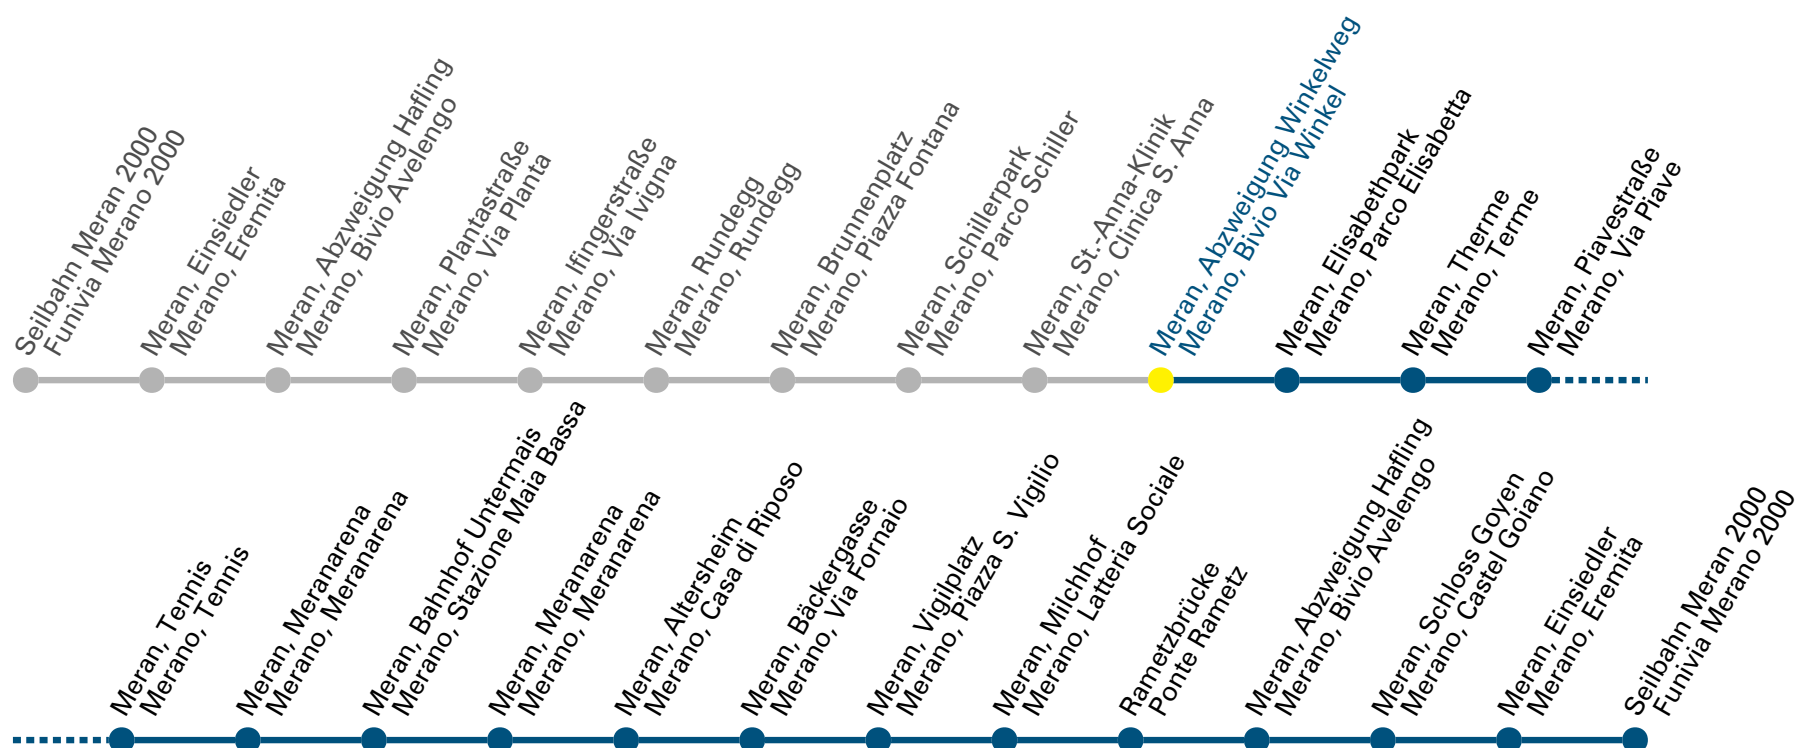

Meran, Abzweigung Winkelweg | Merano, Bivio Via Winkel

227

SKIBUS MERAN 2000 | SKIBUS MERANO 2000

Meran, Abzweigung Winkelweg	8.43	9.28	10.08	10.48	12.33	13.33	14.33	15.08	15.48	16.33	Merano, Bivio Via Winkel
Meran, Piavestraße	8.47	9.32	10.12	10.52	12.37	13.37	14.37	15.12	15.52	16.37	Merano, Via Piave
Meran, Meranarena	8.50	9.35	10.15	10.55	12.40	13.40	14.40	15.15	15.55	16.40	Merano, Meranarena
Meran, Bahnhof Untermais	8.53	9.38	10.18	10.58	12.43	13.43	14.43	15.18	15.58	16.43	Merano, Stazione Maia Bassa
Meran, Meranarena	8.56	9.41	10.21	11.01	12.46	13.46	14.46	15.21	16.01	16.46	Merano, Meranarena
Meran, Bäckergasse	8.58	9.43	10.23	11.03	12.48	13.48	14.48	15.23	16.03	16.48	Merano, Via Fornaio
Rametzbrücke	9.05	9.50	10.30	11.10	12.55	13.55	14.55	15.30	16.10	16.55	Ponte Rametz
Meran, Schloss Goyen	9.06	9.51	10.31	11.11	12.56	13.56	14.56	15.31	16.11	16.56	Merano, Castel Goiano
Meran, Einsiedler	9.07	9.52	10.32	11.12	12.57	13.57	14.57	15.32	16.12	16.57	Merano, Eremita
Seilbahn Meran 2000	9.08	9.53	10.33	11.13	12.58	13.58	14.58	15.33	16.13	16.58	Funivia Merano 2000

Meran, Abzweigung Winkelweg	17.08										Merano, Bivio Via Winkel
Meran, Piavestraße	17.12										Merano, Via Piave
Meran, Meranarena	17.15										Merano, Meranarena
Meran, Bahnhof Untermais	17.16										Merano, Stazione Maia Bassa

GÜLTIG AB 29.11.2024
IN VIGORE DAL 29.11.2024

südtirolmobil
altoadigemobilità
südtirolmubiltà

00638

Aktuelle Abfahrten
Partenze attuali
Partênzes atueles
Live departures

Info 0471 220 880

www.suedtirolmobil.info
www.altoadigemobilita.info
www.suedtirolmubilta.info

Merano2

Wir bitten die Fahrgäste im Haltestellenbereich zu warten und dem Busfahrer mittels Handzeichen den Einsteigewunsch mitzuteilen. | Invitiamo i clienti a sostare nell'area di fermata e a segnalare l'intenzione di salire a bordo con un cenno della mano all'avvicinarsi dell'autobus. | Prion bel i passajires de aspitè tl raion dla fermada y de ti fé n sèni cun la man ala curiera che vèn adalersch che n ulèssa senté su.