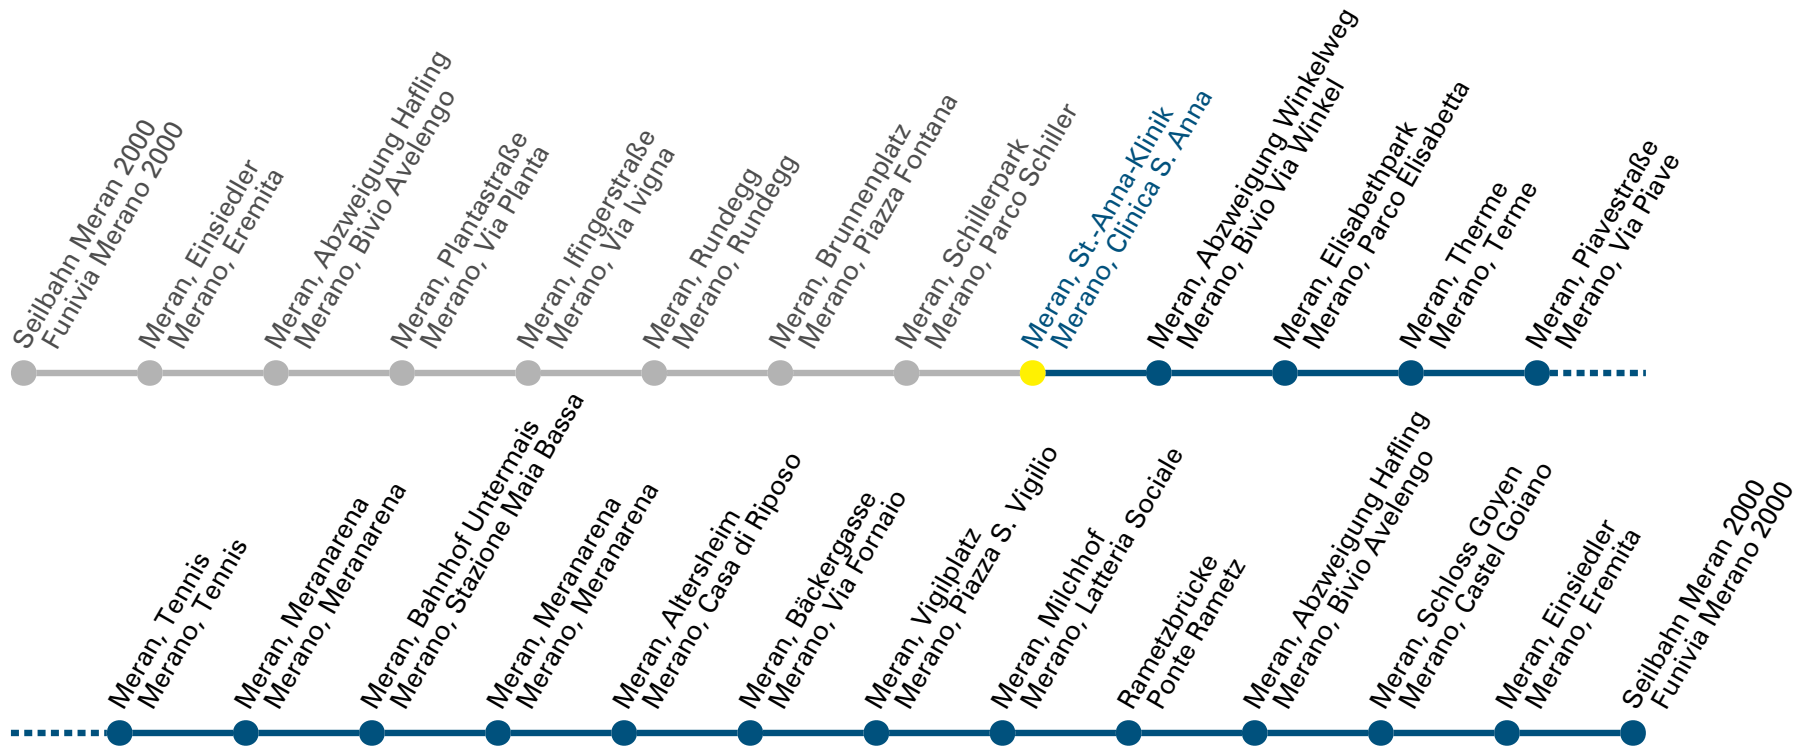

227

SKIBUS MERAN 2000 | SKIBUS MERANO 2000

Meran, St.-Anna-Klinik	8.42	9.27	10.07	10.47	12.32	13.32	14.32	15.07	15.47	16.32	Merano, Clinica S. Anna
Meran, Abzweigung Winkelweg	8.43	9.28	10.08	10.48	12.33	13.33	14.33	15.08	15.48	16.33	Merano, Bivio Via Winkel
Meran, Piavestraße	8.47	9.32	10.12	10.52	12.37	13.37	14.37	15.12	15.52	16.37	Merano, Via Piave
Meran, Meranarena	8.50	9.35	10.15	10.55	12.40	13.40	14.40	15.15	15.55	16.40	Merano, Meranarena
Meran, Bahnhof Untermais	8.53	9.38	10.18	10.58	12.43	13.43	14.43	15.18	15.58	16.43	Merano, Stazione Maia Bassa
Meran, Meranarena	8.56	9.41	10.21	11.01	12.46	13.46	14.46	15.21	16.01	16.46	Merano, Meranarena
Meran, Bäckerstraße	8.58	9.43	10.23	11.03	12.48	13.48	14.48	15.23	16.03	16.48	Merano, Via Fornaio
Rametzbrücke	9.05	9.50	10.30	11.10	12.55	13.55	14.55	15.30	16.10	16.55	Ponte Rametz
Meran, Schloss Goyen	9.06	9.51	10.31	11.11	12.56	13.56	14.56	15.31	16.11	16.56	Merano, Castel Goiano
Meran, Einsiedler	9.07	9.52	10.32	11.12	12.57	13.57	14.57	15.32	16.12	16.57	Merano, Eremita
Seilbahn Meran 2000	9.08	9.53	10.33	11.13	12.58	13.58	14.58	15.33	16.13	16.58	Funivia Merano 2000

Meran, St.-Anna-Klinik	17.07										Merano, Clinica S. Anna
Meran, Abzweigung Winkelweg	17.08										Merano, Bivio Via Winkel
Meran, Piavestraße	17.12										Merano, Via Piave
Meran, Meranarena	17.15										Merano, Meranarena
Meran, Bahnhof Untermais	17.16										Merano, Stazione Maia Bassa