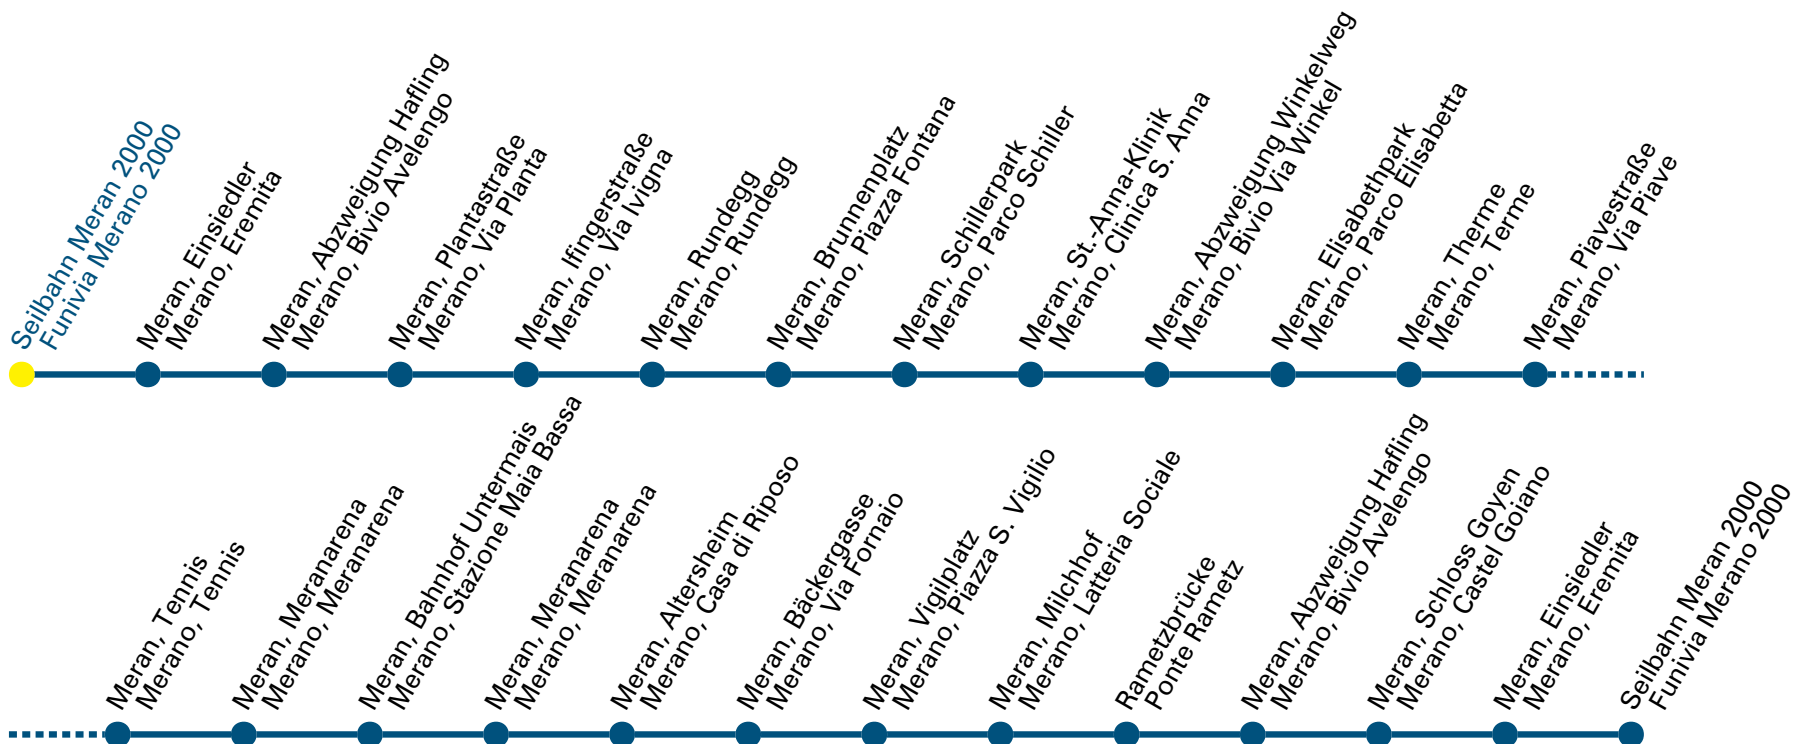

Seilbahn Meran 2000 | Funivia Merano 2000

227

SKIBUS MERAN 2000 | SKIBUS MERANO 2000

Seilbahn Meran 2000											p.	Funivia Merano 2000
ab	8.35	9.20	10.00	10.40	12.25	13.25	14.25	15.00	15.40	16.25		
Meran, Plantastraße	8.37	9.22	10.02	10.42	12.27	13.27	14.27	15.02	15.42	16.27		Merano, Via Planta
Meran, Brunnenplatz	8.40	9.25	10.05	10.45	12.30	13.30	14.30	15.05	15.45	16.30		Merano, Piazza Fontana
Meran, Abzweigung Winkelweg	8.43	9.28	10.08	10.48	12.33	13.33	14.33	15.08	15.48	16.33		Merano, Bivio Via Winkel
Meran, Piavestraße	8.47	9.32	10.12	10.52	12.37	13.37	14.37	15.12	15.52	16.37		Merano, Via Piave
Meran, Meranarena	8.50	9.35	10.15	10.55	12.40	13.40	14.40	15.15	15.55	16.40		Merano, Meranarena
Meran, Bahnhof Untermais	8.53	9.38	10.18	10.58	12.43	13.43	14.43	15.18	15.58	16.43		Merano, Stazione Maia Bassa
Meran, Meranarena	8.56	9.41	10.21	11.01	12.46	13.46	14.46	15.21	16.01	16.46		Merano, Meranarena
Meran, Bäckergasse	8.58	9.43	10.23	11.03	12.48	13.48	14.48	15.23	16.03	16.48		Merano, Via Fornai
Rametzbrücke	9.05	9.50	10.30	11.10	12.55	13.55	14.55	15.30	16.10	16.55		Ponte Rametz
Meran, Schloss Goyen	9.06	9.51	10.31	11.11	12.56	13.56	14.56	15.31	16.11	16.56		Merano, Castel Goiano
Meran, Einsiedler	9.07	9.52	10.32	11.12	12.57	13.57	14.57	15.32	16.12	16.57		Merano, Eremita
Seilbahn Meran 2000	9.08	9.53	10.33	11.13	12.58	13.58	14.58	15.33	16.13	16.58		Funivia Merano 2000

Seilbahn Meran 2000											p.	Funivia Merano 2000
ab	17.00											
Meran, Plantastraße	17.02											Merano, Via Planta
Meran, Brunnenplatz	17.05											Merano, Piazza Fontana
Meran, Abzweigung Winkelweg	17.08											Merano, Bivio Via Winkel
Meran, Piavestraße	17.12											Merano, Via Piave
Meran, Meranarena	17.15											Merano, Meranarena
Meran, Bahnhof Untermais	17.16											Merano, Stazione Maia Bassa