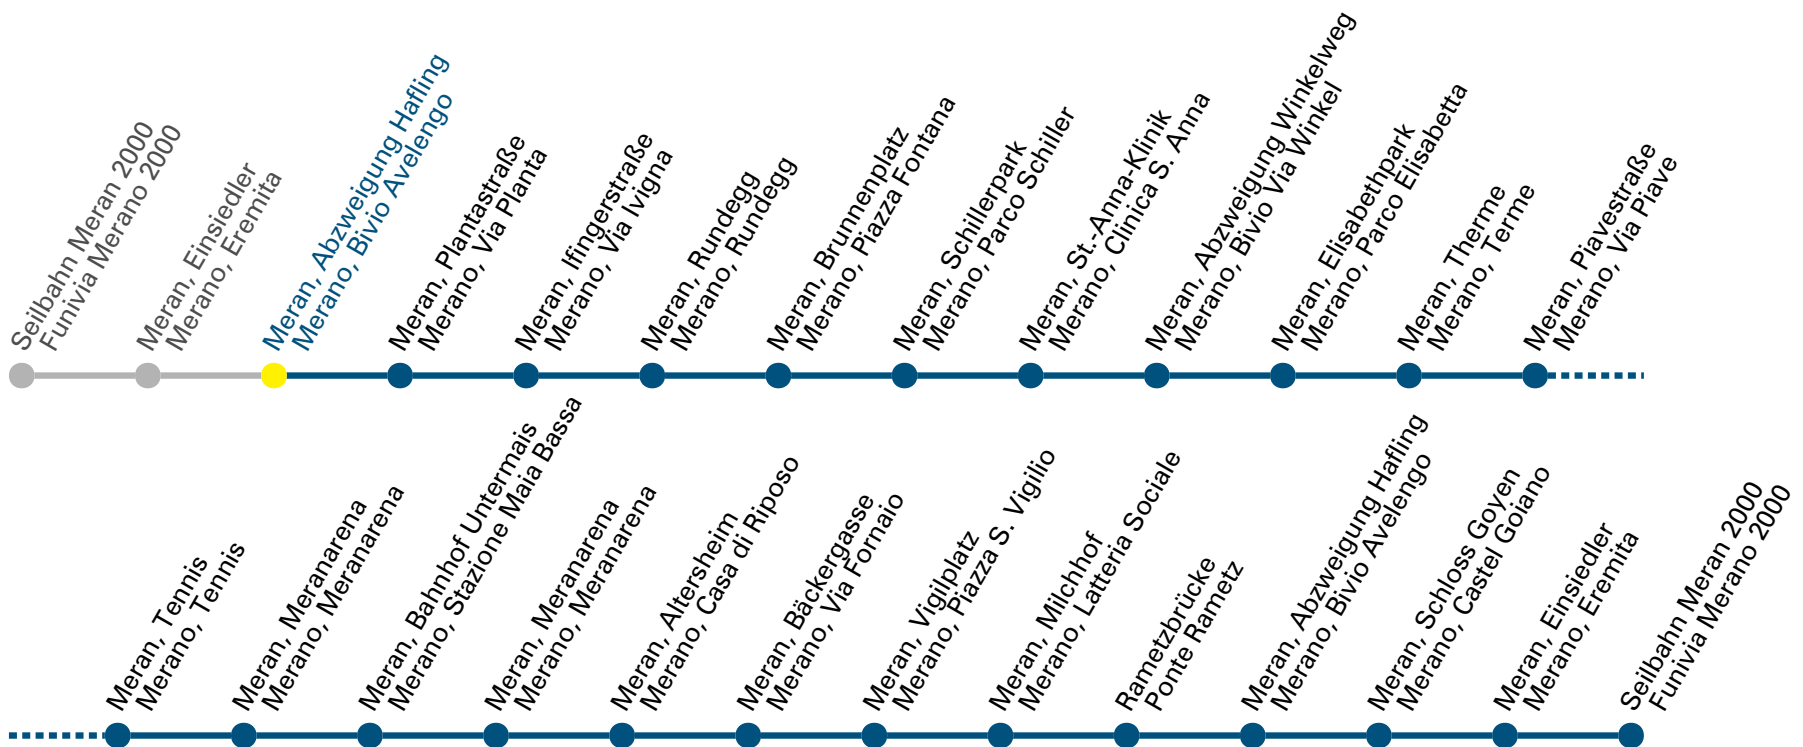

Meran, Abzweigung Hafling	17.02										Merano, Bivio Avelengo
Meran, Plantastraße	17.02										Merano, Via Planta
Meran, Brunnenplatz	17.05										Merano, Piazza Fontana
Meran, Abzweigung Winkelweg	17.08										Merano, Bivio Via Winkel
Meran, Piavestraße	17.12										Merano, Via Piave
Meran, Meranarena	17.15										Merano, Meranarena
Meran, Bahnhof Untermais	17.16										Merano, Stazione Maia Bassa

GÜLTIG AB 29.11.2024
IN VIGORE DAL 29.11.2024

Merano2