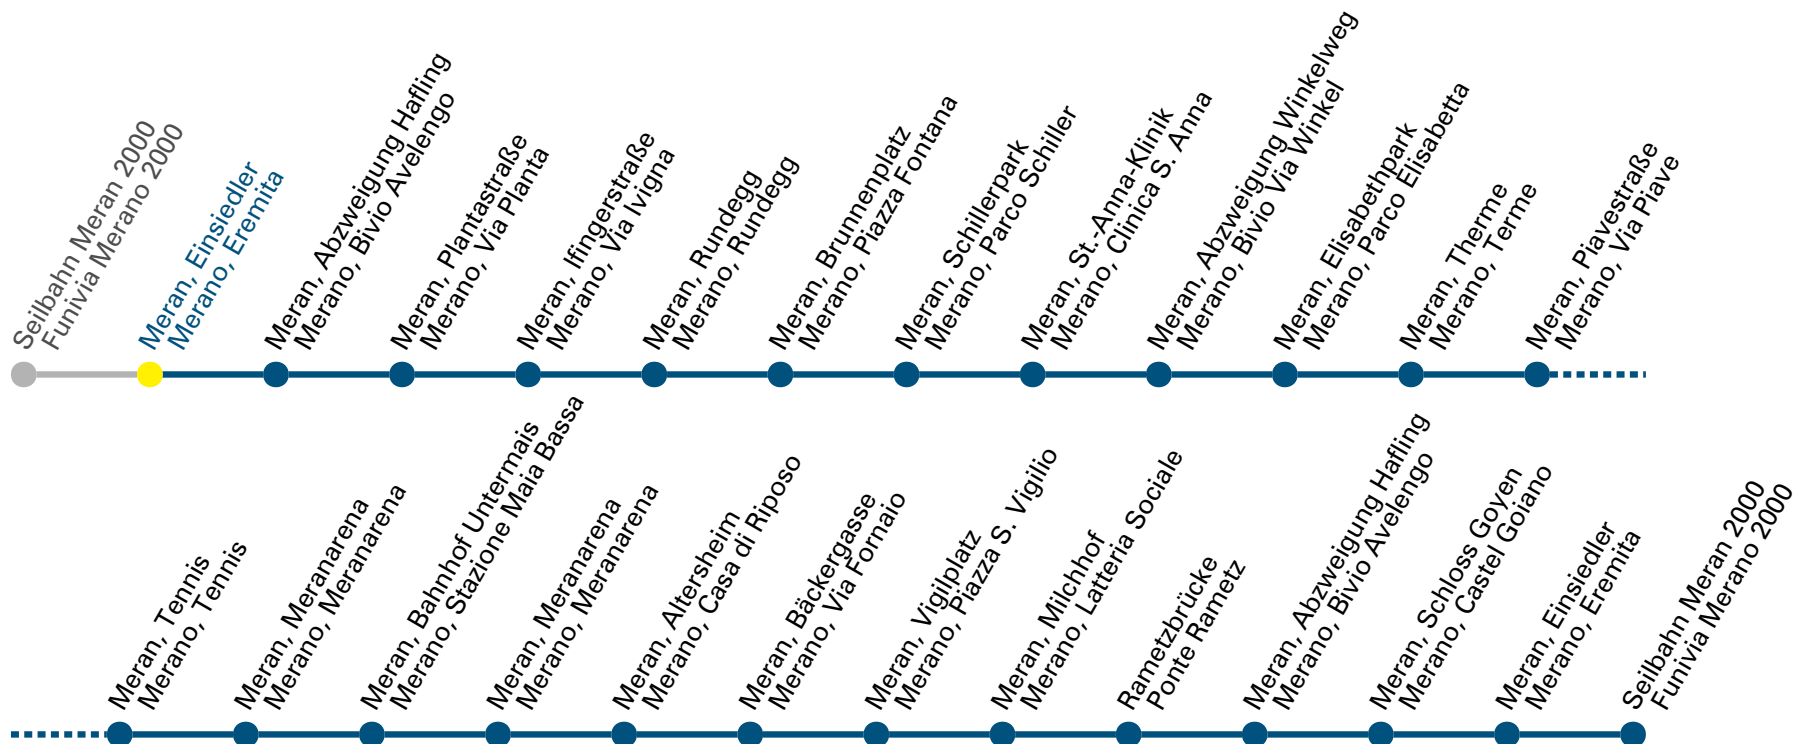

Meran, Einsiedler	17.01	Merano, Eremita
Meran, Plantastraße	17.02	Merano, Via Planta
Meran, Brunnenplatz	17.05	Merano, Piazza Fontana
Meran, Abzweigung Winkelweg	17.08	Merano, Bivio Via Winkel
Meran, Piavestraße	17.12	Merano, Via Piave
Meran, Meranarena	17.15	Merano, Meranarena
Meran, Bahnhof Untermais	17.16	Merano, Stazione Maia Bassa