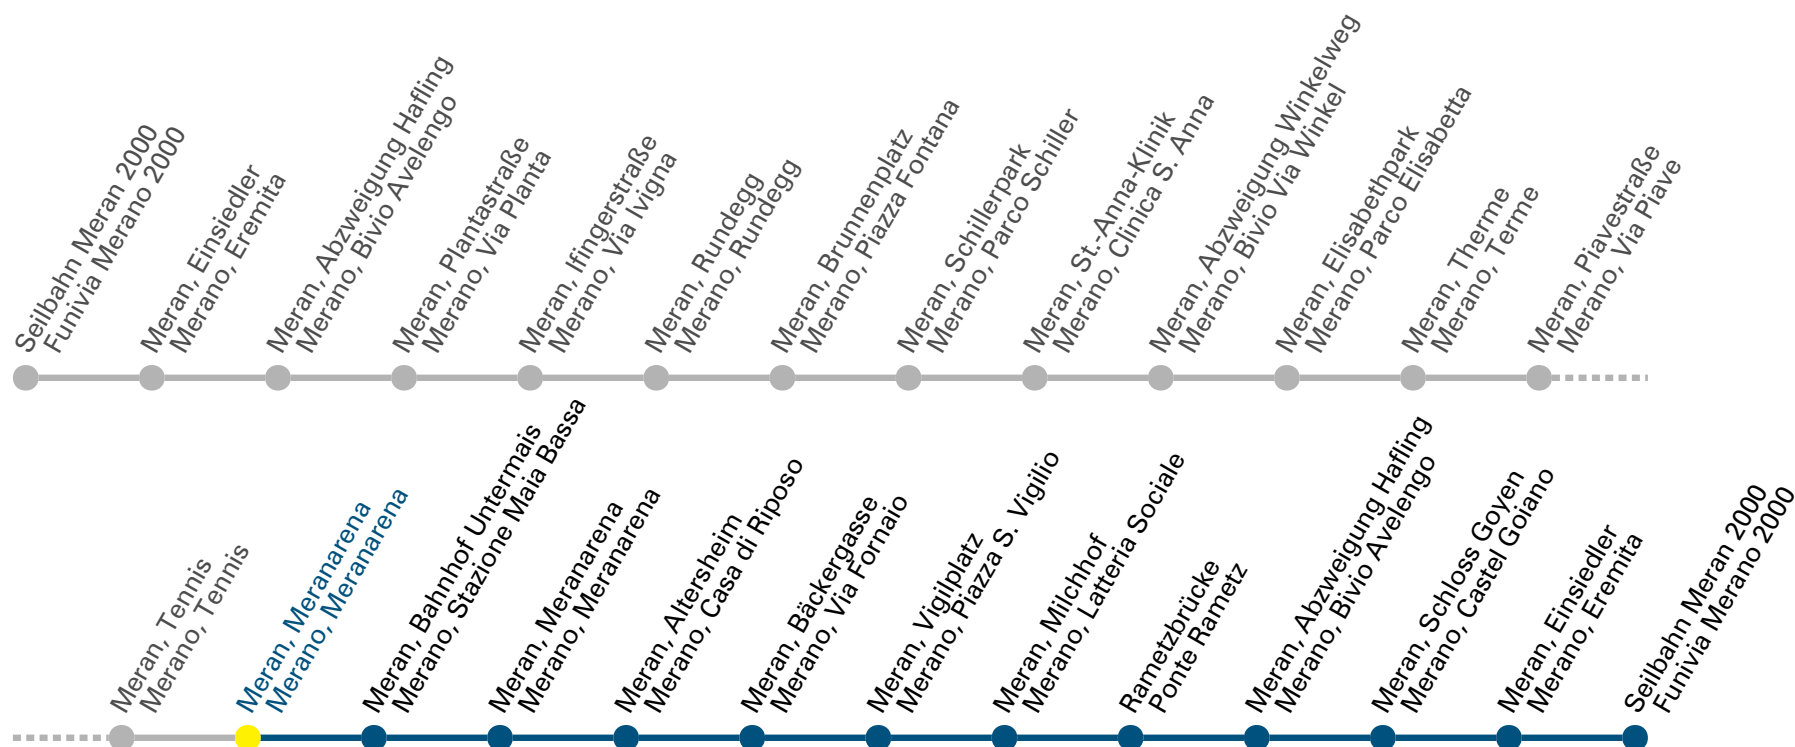

Meran, Meranarena | Merano, Meranarena

227

SKIBUS MERAN 2000 | SKIBUS MERANO 2000

Meran, Meranarena	8.14	8.50	9.35	10.15	10.55	12.40	13.40	14.40	15.15	15.55	16.40	Merano, Meranarena
Meran, Bahnhof Untermais	8.17	8.53	9.38	10.18	10.58	12.43	13.43	14.43	15.18	15.58	16.43	Merano, Stazione Maia Bassa
Meran, Meranarena	8.20	8.56	9.41	10.21	11.01	12.46	13.46	14.46	15.21	16.01	16.46	Merano, Meranarena
Meran, Bäckergasse	8.22	8.58	9.43	10.23	11.03	12.48	13.48	14.48	15.23	16.03	16.48	Merano, Via Fornaio
Rametzbrücke	8.29	9.05	9.50	10.30	11.10	12.55	13.55	14.55	15.30	16.10	16.55	Ponte Rametz
Meran, Schloss Goyen	8.30	9.06	9.51	10.31	11.11	12.56	13.56	14.56	15.31	16.11	16.56	Merano, Castel Goiano
Meran, Einsiedler	8.31	9.07	9.52	10.32	11.12	12.57	13.57	14.57	15.32	16.12	16.57	Merano, Eremita
Seilbahn Meran 2000	8.32	9.08	9.53	10.33	11.13	12.58	13.58	14.58	15.33	16.13	16.58	Funivia Merano 2000
Meran, Meranarena	17.15											Merano, Meranarena
Meran, Bahnhof Untermais	17.16											Merano, Stazione Maia Bassa