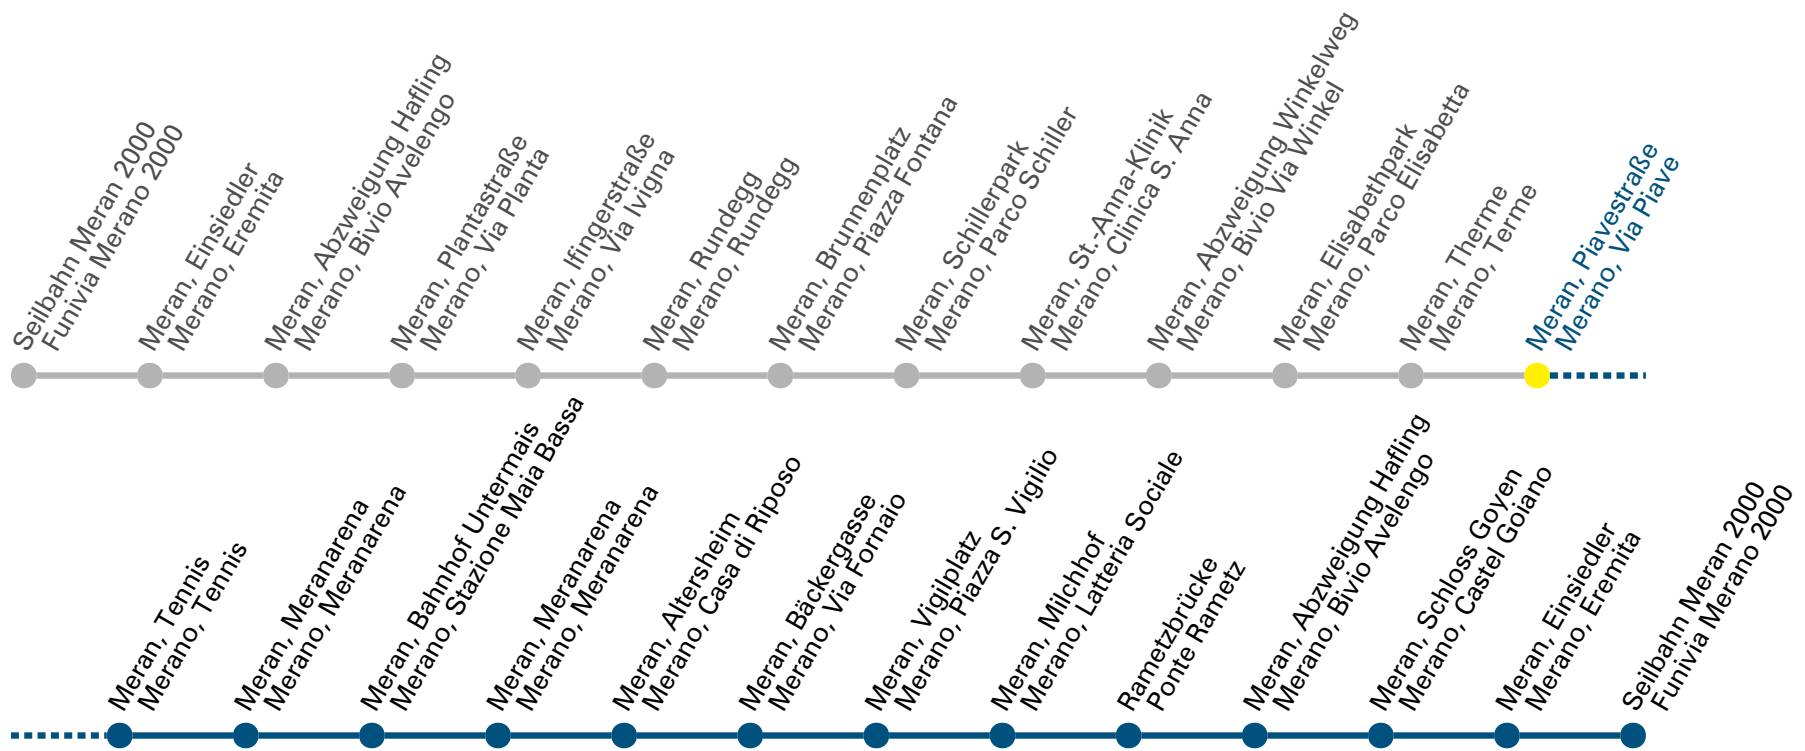

Meran, Piavestraße | Merano, Via Piave

227

SKIBUS MERAN 2000 | SKIBUS MERANO 2000

Meran, Piavestraße	8.11	8.47	9.32	10.12	10.52	12.37	13.37	14.37	15.12	15.52	16.37	Merano, Via Piave
Meran, Meranarena	8.14	8.50	9.35	10.15	10.55	12.40	13.40	14.40	15.15	15.55	16.40	Merano, Meranarena
Meran, Bahnhof Untermais	8.17	8.53	9.38	10.18	10.58	12.43	13.43	14.43	15.18	15.58	16.43	Merano, Stazione Maia Bassa
Meran, Meranarena	8.20	8.56	9.41	10.21	11.01	12.46	13.46	14.46	15.21	16.01	16.46	Merano, Meranarena
Meran, Bäckergasse	8.22	8.58	9.43	10.23	11.03	12.48	13.48	14.48	15.23	16.03	16.48	Merano, Via Fornaio
Rametzbrücke	8.29	9.05	9.50	10.30	11.10	12.55	13.55	14.55	15.30	16.10	16.55	Ponte Rametz
Meran, Schloss Goyen	8.30	9.06	9.51	10.31	11.11	12.56	13.56	14.56	15.31	16.11	16.56	Merano, Castel Goiano
Meran, Einsiedler	8.31	9.07	9.52	10.32	11.12	12.57	13.57	14.57	15.32	16.12	16.57	Merano, Eremita
Seilbahn Meran 2000	8.32	9.08	9.53	10.33	11.13	12.58	13.58	14.58	15.33	16.13	16.58	Funivia Merano 2000

Meran, Piavestraße	17.12											Merano, Via Piave
Meran, Meranarena	17.15											Merano, Meranarena
Meran, Bahnhof Untermais	17.16											Merano, Stazione Maia Bassa