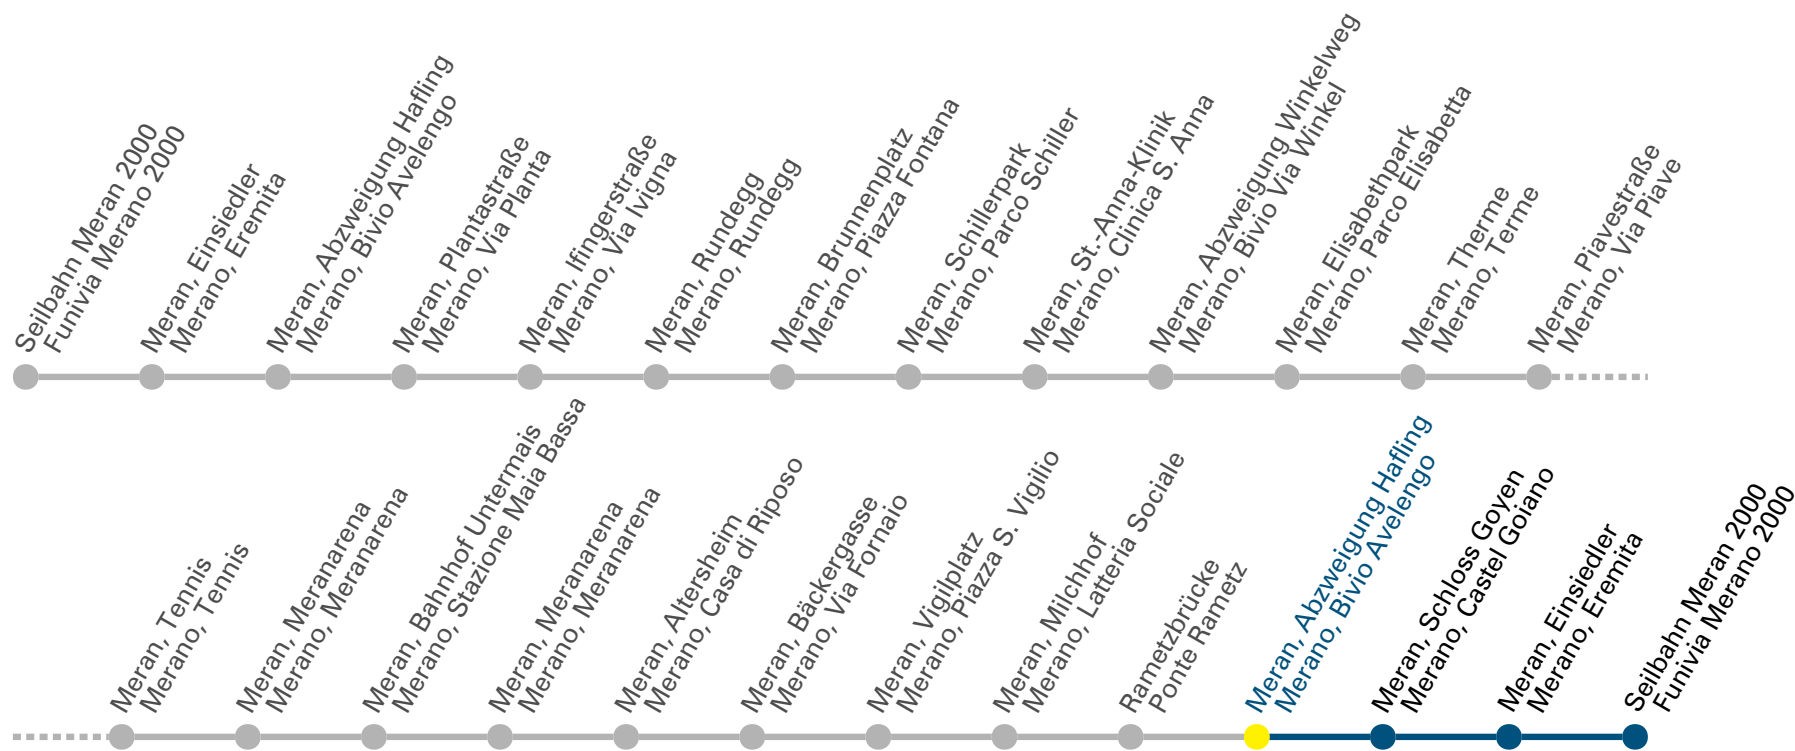

Rametzbrücke | Ponte Rametz

227

SKIBUS MERAN 2000 | SKIBUS MERANO 2000

Rametzbrücke	8.29	9.05	9.50	10.30	11.10	12.55	13.55	14.55	15.30	16.10	16.55	Ponte Rametz
Meran, Schloss Goyen	8.30	9.06	9.51	10.31	11.11	12.56	13.56	14.56	15.31	16.11	16.56	Merano, Castel Goiano
Meran, Einsiedler	8.31	9.07	9.52	10.32	11.12	12.57	13.57	14.57	15.32	16.12	16.57	Merano, Eremita
Seilbahn Meran 2000	8.32	9.08	9.53	10.33	11.13	12.58	13.58	14.58	15.33	16.13	16.58	Funivia Merano 2000

Meran, Abzweigung Hafling | Merano, Bivio Avelengo

227

SKIBUS MERAN 2000 | SKIBUS MERANO 2000

Meran, Abzweigung Hafling	8.30	9.06	9.51	10.31	11.11	12.56	13.56	14.56	15.31	16.11	16.56	Merano, Bivio Avelengo
Meran, Schloss Goyen	8.30	9.06	9.51	10.31	11.11	12.56	13.56	14.56	15.31	16.11	16.56	Merano, Castel Goiano
Meran, Einsiedler	8.31	9.07	9.52	10.32	11.12	12.57	13.57	14.57	15.32	16.12	16.57	Merano, Eremita
Seilbahn Meran 2000	8.32	9.08	9.53	10.33	11.13	12.58	13.58	14.58	15.33	16.13	16.58	Funivia Merano 2000