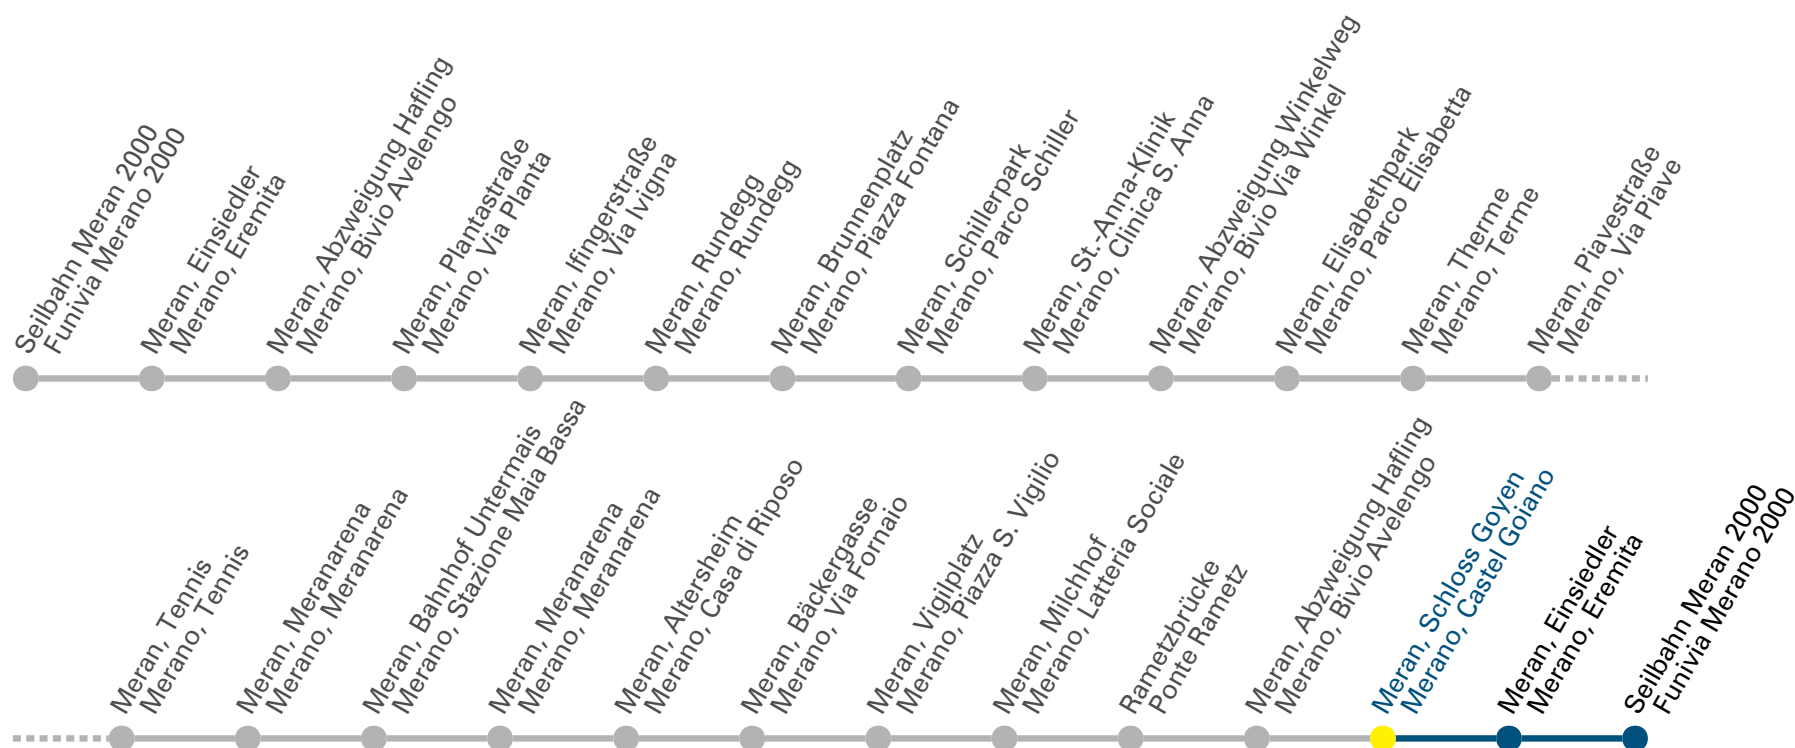

Meran, Schloss Goyen | Merano, Castel Goiano

227

SKIBUS MERAN 2000 | SKIBUS MERANO 2000

Meran, Schloss Goyen	8.30	9.06	9.51	10.31	11.11	12.56	13.56	14.56	15.31	16.11	16.56			Merano, Castel Goiano
Meran, Einsiedler	8.31	9.07	9.52	10.32	11.12	12.57	13.57	14.57	15.32	16.12	16.57			Merano, Eremita
Seilbahn Meran 2000	8.32	9.08	9.53	10.33	11.13	12.58	13.58	14.58	15.33	16.13	16.58			Funivia Merano 2000