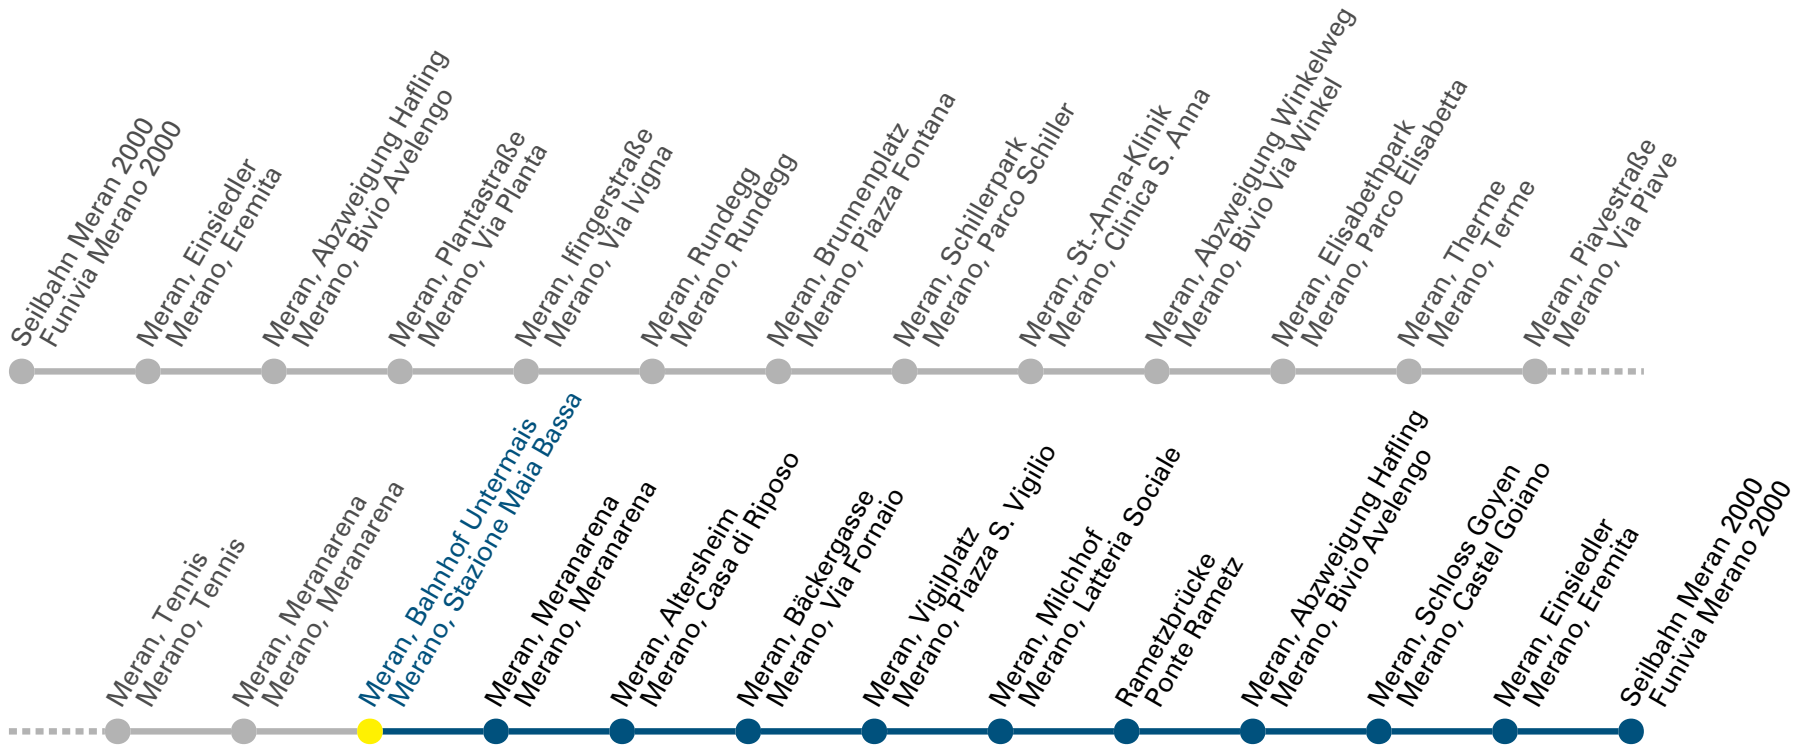

Meran, Bahnhof Untermais | Merano, Stazione Maia Bassa

227

SKIBUS MERAN 2000 | SKIBIBUS MERANO 2000

Meran, Bahnhof Untermais	8.17	8.53	9.38	10.18	10.58	12.43	13.43	14.43	15.18	15.58	Merano, Stazione Maia Bassa
Meran, Meranarena	8.20	8.56	9.41	10.21	11.01	12.46	13.46	14.46	15.21	16.01	Merano, Meranarena
Meran, Bäckergasse	8.22	8.58	9.43	10.23	11.03	12.48	13.48	14.48	15.23	16.03	Merano, Via Fornaio
Rametzbrücke	8.29	9.05	9.50	10.30	11.10	12.55	13.55	14.55	15.30	16.10	Ponte Rametz
Meran, Schloss Goyen	8.30	9.06	9.51	10.31	11.11	12.56	13.56	14.56	15.31	16.11	Merano, Castel Goiano
Meran, Einsiedler	8.31	9.07	9.52	10.32	11.12	12.57	13.57	14.57	15.32	16.12	Merano, Eremita
Seilbahn Meran 2000	8.32	9.08	9.53	10.33	11.13	12.58	13.58	14.58	15.33	16.13	Funivia Merano 2000

Meran, Bahnhof Untermais	16.43										Merano, Stazione Maia Bassa
Meran, Meranarena	16.46										Merano, Meranarena
Meran, Bäckergasse	16.48										Merano, Via Fornaio
Rametzbrücke	16.55										Ponte Rametz
Meran, Schloss Goyen	16.56										Merano, Castel Goiano
Meran, Einsiedler	16.57										Merano, Eremita
Seilbahn Meran 2000	16.58										Funivia Merano 2000

GÜLTIG AB 29.11.2024
IN VIGORE DAL 29.11.2024

südtirolmobil
altoadigemobilità
südtirolmubiltà

00398

Aktuelle Abfahrten
Partenze attuali
Partênzês atueles
Live departures

Info 0471 220 880

www.suedtirolmobil.info
www.altoadigemobilita.info
www.suedtirolmubilta.info

Merano2

Wir bitten die Fahrgäste im Haltestellenbereich zu warten und dem Busfahrer mittels Handzeichen den Einsteigewunsch mitzuteilen. | Invitiamo i clienti a sostare nell'area di fermata e a segnalare l'intenzione di salire a bordo con un cenno della mano all'avvicinarsi dell'autobus. | Prion bel i passajires de aspitè tl raion dla fermeda y de ti fé n sèni cun la man ala curiera che vèn adalersch che n ulèssa senté su.