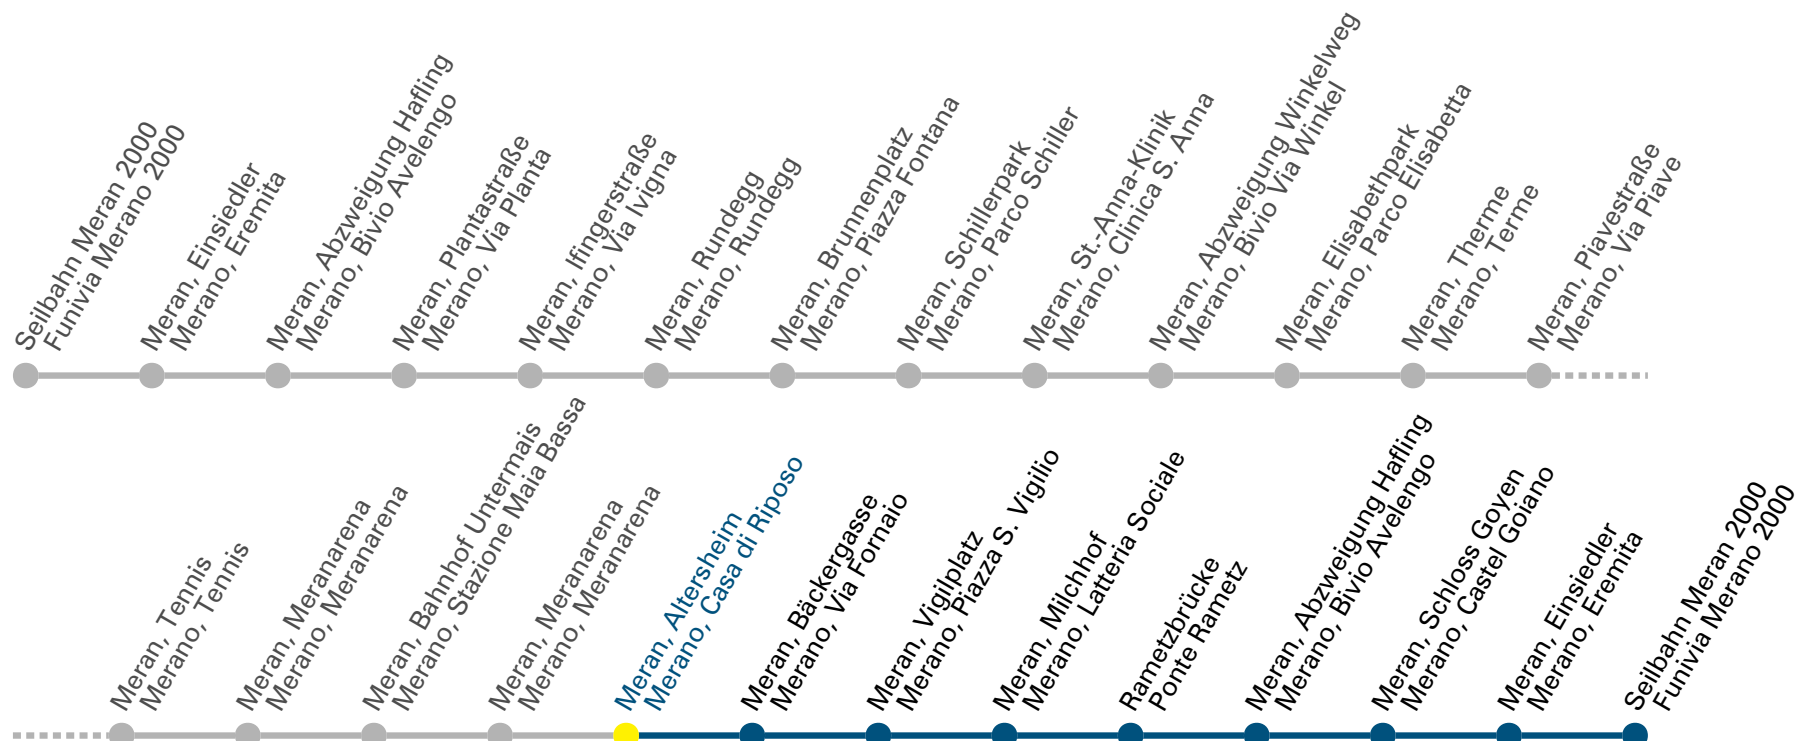

Meran, Meranarena | Merano, Meranarena

227

SKIBUS MERAN 2000 | SKIBUS MERANO 2000

Meran, Meranarena	8.20	8.56	9.41	10.21	11.01	12.46	13.46	14.46	15.21	16.01	16.46	Merano, Meranarena
Meran, Bäckergasse	8.22	8.58	9.43	10.23	11.03	12.48	13.48	14.48	15.23	16.03	16.48	Merano, Via Fornaio
Rametzbrücke	8.29	9.05	9.50	10.30	11.10	12.55	13.55	14.55	15.30	16.10	16.55	Ponte Rametz
Meran, Schloss Goyen	8.30	9.06	9.51	10.31	11.11	12.56	13.56	14.56	15.31	16.11	16.56	Merano, Castel Goiano
Meran, Einsiedler	8.31	9.07	9.52	10.32	11.12	12.57	13.57	14.57	15.32	16.12	16.57	Merano, Eremita
Seilbahn Meran 2000	8.32	9.08	9.53	10.33	11.13	12.58	13.58	14.58	15.33	16.13	16.58	Funivia Merano 2000

GÜLTIG AB 29.11.2024
IN VIGORE DAL 29.11.2024

südtirolmobil
altoadigemobilità
südtirolmubiltà

00530

Info 0471 220 880

www.suedtirolmobil.info
www.altoadigemobilita.info
www.suedtirolmubilta.info

Merano2

Wir bitten die Fahrgäste im Haltestellenbereich zu warten und dem Busfahrer mittels Handzeichen den Einsteigewunsch mitzuteilen. | Invitiamo i clienti a sostare nell'area di fermata e a segnalare l'intenzione di salire a bordo con un cenno della mano all'avvicinarsi dell'autobus. | Prion bel i passajires de aspitè tl raion dla fermeda y de ti fé n sèni cun la man ala curiera che vèn adalersch che n ulèssa senté su.

Meran, Altersheim | Merano, Casa di Riposo

227

SKIBUS MERAN 2000 | SKIBUS MERANO 2000

Meran, Altersheim	8.21	8.57	9.42	10.22	11.02	12.47	13.47	14.47	15.22	16.02	16.47	Merano, Casa di Riposo
Meran, Bäckergasse	8.22	8.58	9.43	10.23	11.03	12.48	13.48	14.48	15.23	16.03	16.48	Merano, Via Fornaio
Rametzbrücke	8.29	9.05	9.50	10.30	11.10	12.55	13.55	14.55	15.30	16.10	16.55	Ponte Rametz
Meran, Schloss Goyen	8.30	9.06	9.51	10.31	11.11	12.56	13.56	14.56	15.31	16.11	16.56	Merano, Castel Goiano
Meran, Einsiedler	8.31	9.07	9.52	10.32	11.12	12.57	13.57	14.57	15.32	16.12	16.57	Merano, Eremita
Seilbahn Meran 2000	8.32	9.08	9.53	10.33	11.13	12.58	13.58	14.58	15.33	16.13	16.58	Funivia Merano 2000